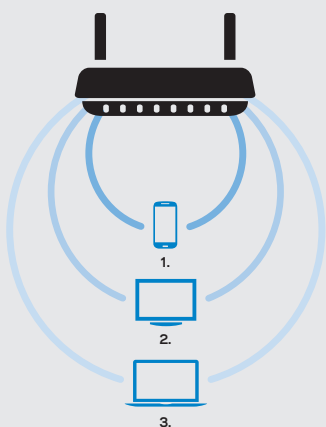

HERKÖMMLICHE ROUTER

Single-User MIMO-Technologie

2007 | N

WLAN für jeweils ein Gerät.