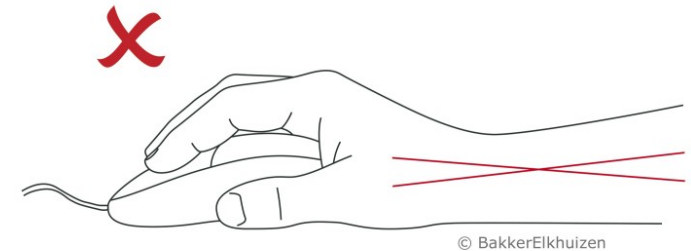

Das Besondere an der ergonomischen HandshoeMouse ist, dass Ihre komplette Hand wie bei einem Handschuh auf der gesamten Oberfläche der Maus ruht.

Dank der patentierten Form ist es nicht nötig, die Maus zu greifen und den Finger zu heben, wenn man sie bedient. Gleiten Sie einfach mit der Maus über die Oberfläche. Eine leicht geneigte, die Handfläche und die Finger stützende Computermaus erfordert die geringste Muskelaktivität in der Hand und führt zu einer geringeren neuronalen Erregung. Reduzieren Sie die Muskelaktivität in Ihrer Hand und Ihren Fingern und arbeiten Sie auf die natürlichste, ergonomischste und bequemste Weise.

Ergonomischer Hintergrund

Biomechanische Untersuchungen haben gezeigt, dass eine handflächenunterstützende Oberfläche eine bessere Lösung zur Vermeidung von Nacken-, Schulter-, Arm- und Handbeschwerden darstellt. Es wird daher empfohlen, eine Computermaus zu verwenden, die die Griffkräfte zum Halten der Maus minimiert oder sogar eliminiert (K.J. van Zwieten et al.: Health – the base of human potential: problems and ways to solve them, 2011.).