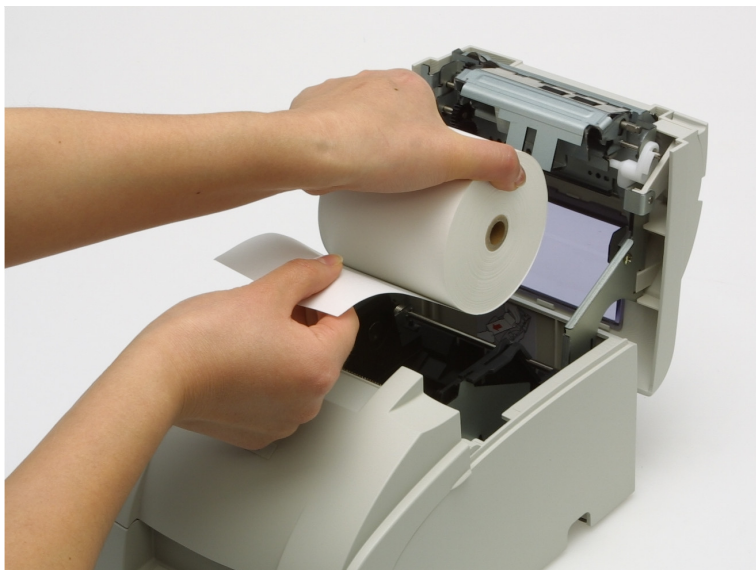

Epson TM-U220B (007A0): USB, PS, ECW

DATENBLATT / BROSCHÜRE

Bedienerfreundlicher Nadeldrucker

1ST IMPACT PACKAGED PRINTER * PS, NES; UB-U03; Epson Cool White (ECW);
Power Supply

PRODUKTMERKMALE

PRODUKTSPEZIFIKATIONEN

PAPIER	
Papierformat	76,00 ± 0,50 (B) mm x Durchm. 83,00 mm, 69,50 ± 0,50 (B) mm x Durchm. 83,00 mm, 57,50 ± 0,50 (B) mm x Durchm. 83,00 mm
Kopierfunktion	eins Kopien + ein Original

ANSCHLÜSSE	
Anschlüsse	Kassenschubladenanschluss, USB 1.1 Typ B

POWER	
Netzteil	Wechselstromadapter, C
Betriebsspannung	24 V

ALLGEMEINES	
Abmessungen	160 x 248 x 139 mm (Breite x Tiefe x Höhe)
Gewicht	2,5 kg
Farbe	Epson Cool White
Geräuschpegel	Operation (Roll): 64 dB(A)
Installation	Horizontal, Vertikal mit Wandhalterung
Steckverbinder	D.K.D. function (2 drivers)
Luftfeuchtigkeit	Betrieb 10% - 90%, Lagerung 10% - 90%