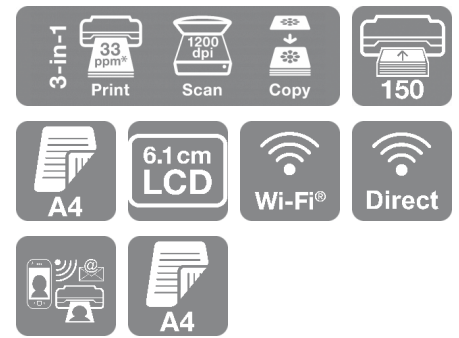

DATENBLATT / BROSCHÜRE