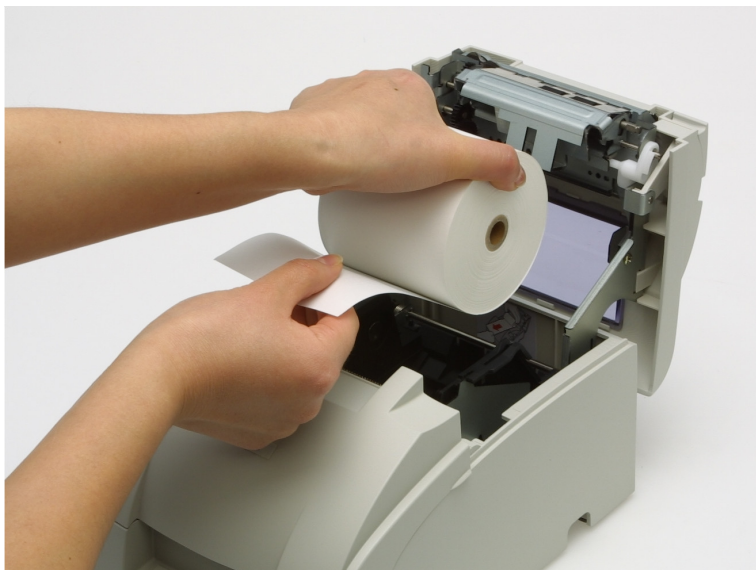

Epson TM-U220B (057A0): USB, PS, EDG

DATENBLATT / BROSCHÜRE

Bedienerfreundlicher Nadeldrucker

1ST IMPACT PACKAGED PRINTER * PS, NES; UB-U03; Epson Cool White (ECW);
Power Supply

PRODUKTMERKMALE

PRODUKTSPEZIFIKATIONEN

Anschlüsse Kassenschubladenanschluss, USB 1.1 Typ B

POWER

Netzteil Wechselstromadapter, C
Betriebsspannung 24 V

ALLGEMEINES

Abmessungen 160 x 248 x 139 mm (Breite x Tiefe x Höhe)
Gewicht 2,5 kg
Farbe Epson Dark Grey
Geräuschpegel Operation (Roll): 64 dB(A)
Installation Horizontal, Vertikal mit Wandhalterung
Steckverbinder D.K.D. function (2 drivers)
Luftfeuchtigkeit Betrieb 10% - 90%, Lagerung 10% - 90%