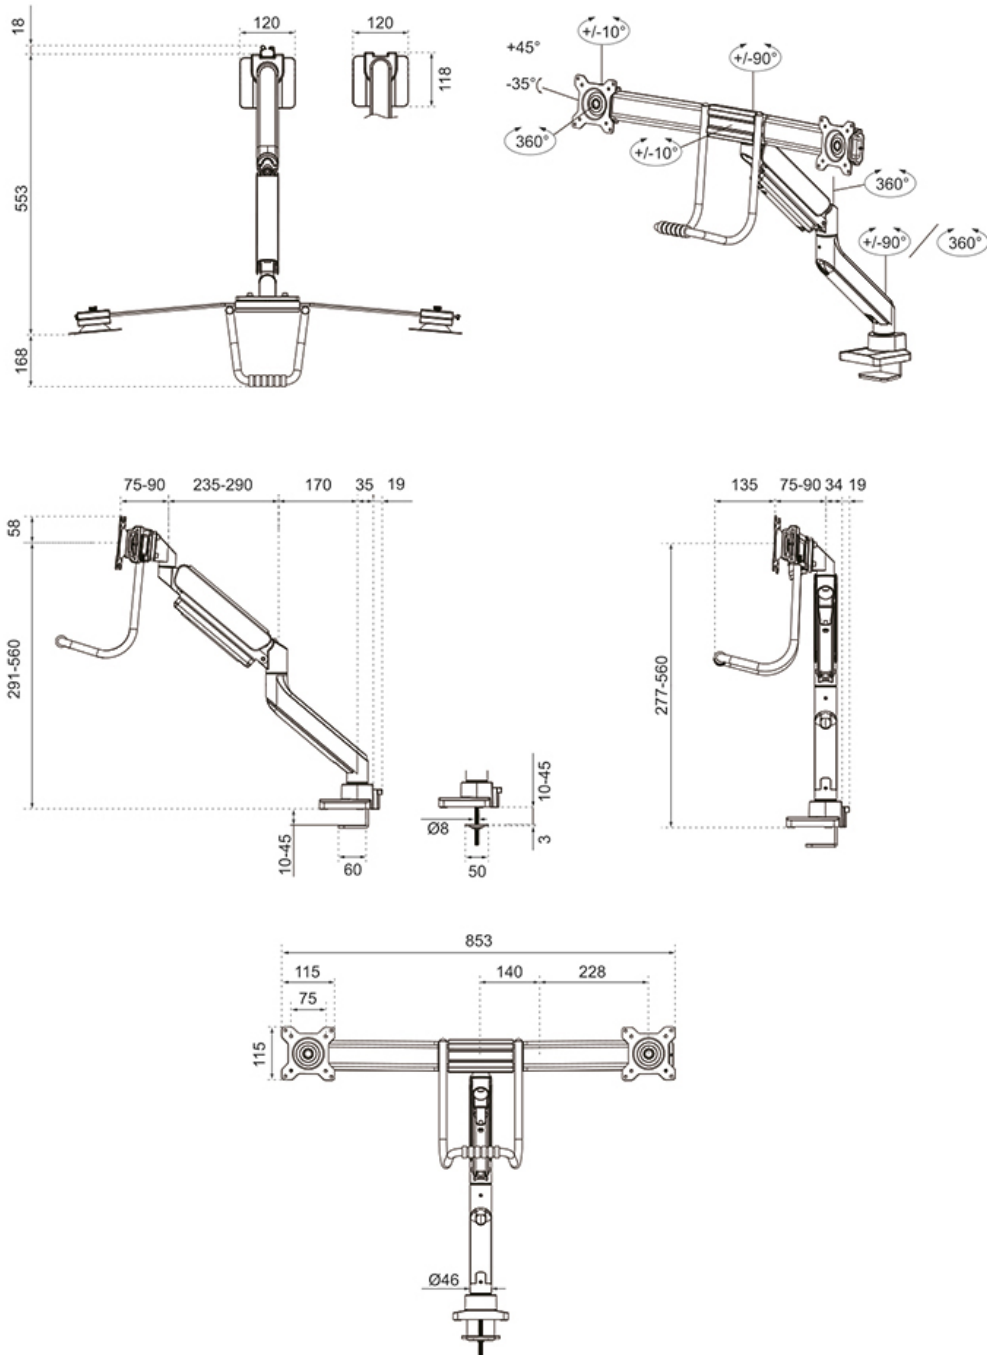

FUNKTIONALITÄT

Typ	Voll beweglich
Höhenverstellung	28 cm
Weiteneinstellung	54 cm
Tiefeneinstellung	68 cm
Neigung (Grad)	+10°, -10°
Schwenkbereich (Grad)	+90°, -90°
Rotation (Grad)	+180°, -180°
Höhe	64,6 cm
Breite	85,3 cm
Tiefe	11,5 cm
Anpassungstyp	Gasfeder

Die DS75-450WH2 NEXT Core verfügt über den raffinierten 180°-Stoppmechanismus, mit dem Sie die Halterung auch dann sicher einstellen können, wenn sie nahe an einer Wand oder Trennwand steht, ohne die Wand zu berühren. Das intelligente Kabelmanagementsystem sorgt für eine ordentliche Kabelführung.

Die DS75-450WH2 ist für Bildschirme geeignet, die dem VESA-Lochbild 75x75 oder 100x100 mm entsprechen. Andere Lochmuster können mit einer der VESA-Adapterplatten von Neomounts abgedeckt werden. Die Tischhalterung verfügt über ein Quick-Release-VESA-System und wird mit einer Top-Fix-Tischklemme und einer Tülle für eine schnelle und einfache Installation geliefert.

Neomounts

Measuring unit: mm