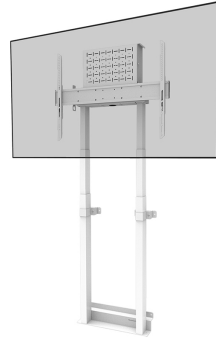

WL55-875WH1

TECHNISCHE DATEN

ALLGEMEIN

Min. Bildschirmgröße*	55 inch
Max. Bildschirmgröße*	100 inch
Max. Gewicht	110 kg (pro Bildschirm)
Bildschirme	1
VESA-Minimum	100x100 mm
VESA-Maximum	800x600 mm
Abstand zur Wand	17,2 cm

FUNKTIONALITÄT

Typ	Fixiert
Höhenverstellung	98-163 cm
Höhe	200,4 cm
Breite	88,8 cm
Tiefe	17,2 cm
Anpassungstyp	Motorisiert
Abschließbar	Abschließbar - Vorhängeschloss nicht enthalten

INFORMATIONEN

Farbe	Weiß
Hauptmaterial	Stahl
Garantie	5 Jahre
Zertifizierung	CE TÜV
EAN code	8717371449742

NEOMOUNTS MOTORISIERTE

Neomounts

Neomounts

Neomounts WL55-875WH1 motorisierte Wandhalterung für 55-100" Bildschirme - Weiß

Die Neomounts WL55-875WH1 MOVE Lift ist eine Wandhalterung für Bildschirme bis zu 100" mit einer maximalen Gewichtskapazität von 110 kg. Die Halterung hat eine motorisierte Höhenverstellung von 65 cm (35 mm/Sekunde), wird mit einer Kabelfernbedienung bedient und verfügt über ein Anti-Kollisionssystem für zusätzliche Sicherheit. Ein abschließbares, belüftetes Hardwarefach mit Kabelöffnung ist im Lieferumfang enthalten und für die Installation optional.

Die Bodenplatte der Halterung mit Platz für Bodenleisten gewährleistet eine solide und sichere Installation. Der mitgelieferte Kabelkanal, optional zur Installation, verdeckt und führt die Kabel von der Wandhalterung zum Bildschirm.