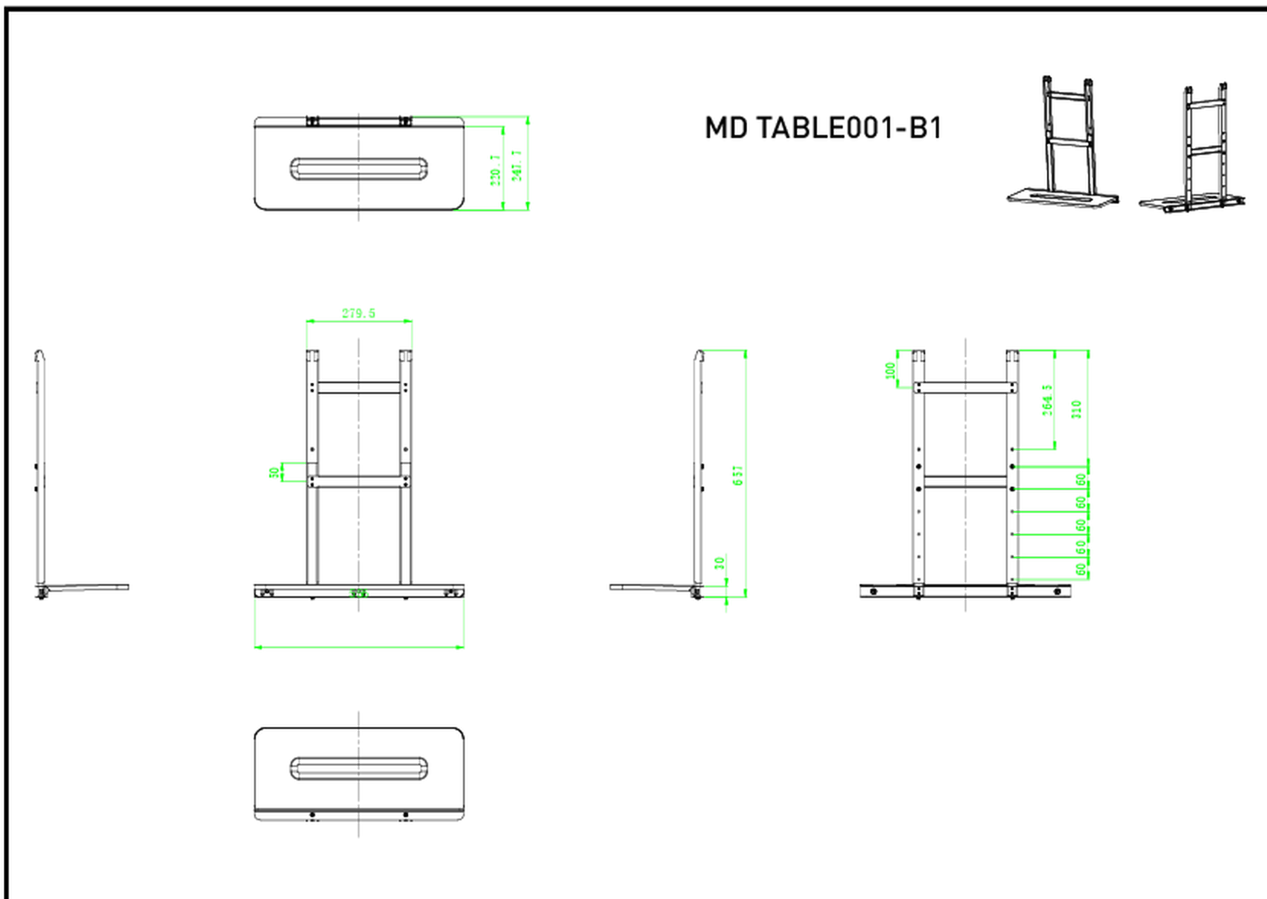

Laptopablage

Diese Laptopablage ist ein optionales Zubehör, welche mit dem [MD WLIFT1021-B1](#) kompatibel ist. Es kann verwendet werden, um z.B. einen Laptop mit einem großformatigen Display auf einer Plattform zu platzieren. Unterstütztes maximal Gewicht von bis zu 10 kg.

01 TECHNISCHE SPEZIFIKATION

Maximales Gewicht

10kg / Monitor

02 ABMESSUNGEN / GEWICHT

Produkt Abmessungen B x H x T	1090 x 1815 x 806mm
Verpackung Abmessungen B x H x T	1100 x 270 x 620mm
Gewicht (ohne Verpackung)	41.8kg
Gewicht (inkl Verpackung)	45.7kg
EAN code	4948570033119