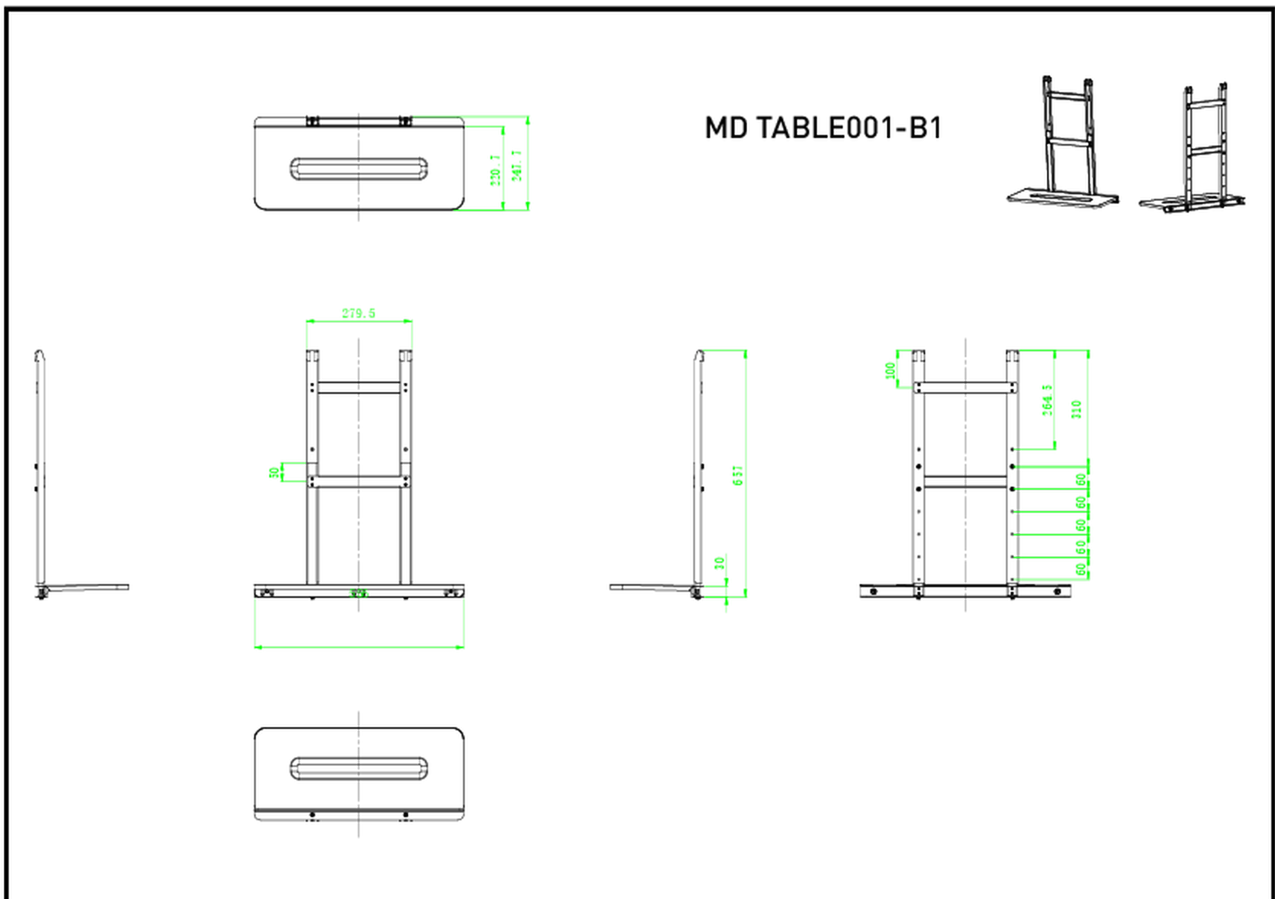

Laptopablage

Diese Laptopablage ist ein optionales Zubehör, welche mit dem [MD WLIFT1021-B1](#) kompatibel ist. Es kann verwendet werden, um z.B. einen Laptop mit einem großformatigen Display auf einer Plattform zu platzieren. Unterstütztes maximal Gewicht von bis zu 10 kg.

01 TECHNISCHE SPEZIFIKATION

Maximales Gewicht

10kg / Monitor

02 ABMESSUNGEN / GEWICHT

Produkt Abmessungen B x H x T	1090 x 1815 x 806mm
Verpackung Abmessungen B x H x T	1100 x 270 x 620mm
Gewicht (ohne Verpackung)	41.8kg
Gewicht (inkl Verpackung)	45.7kg
EAN code	4948570033119