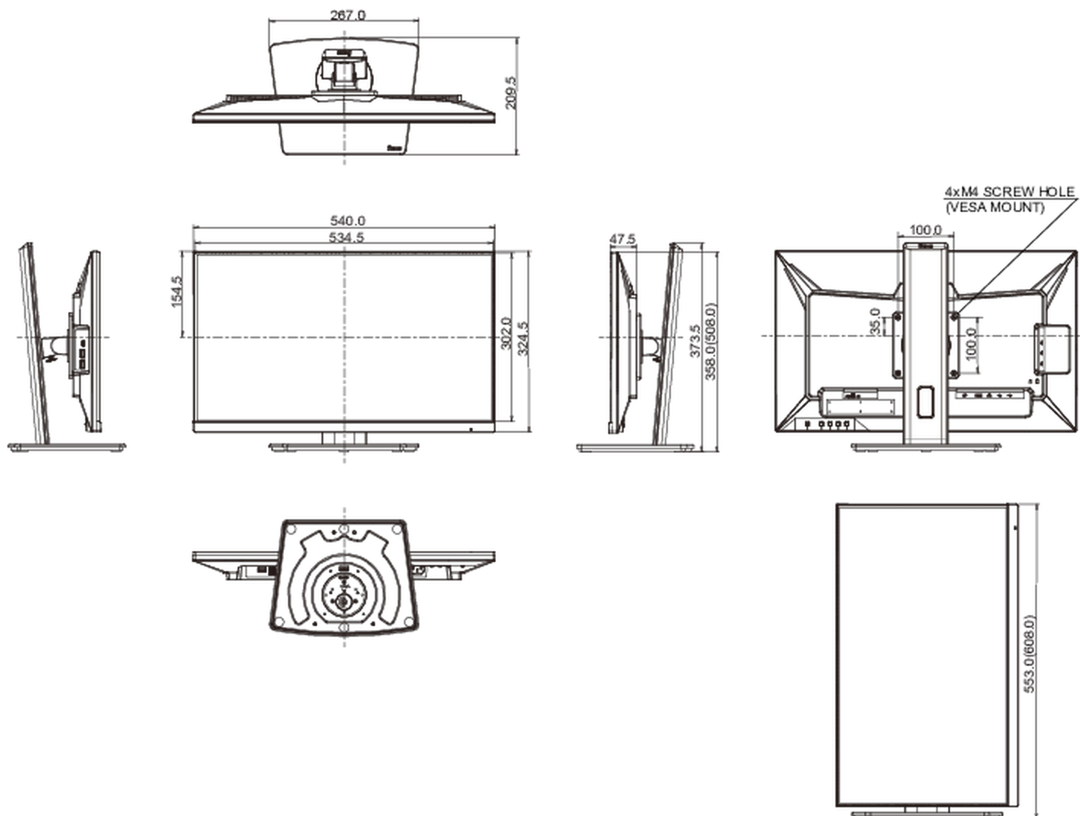

05 ENTHALTENES ZUBEHÖR

Kabel

Netz, USB, HDMI, DP

Sonstiges

Leitfaden zur Inbetriebnahme, Sicherheits-Hinweise

06 STROMVERWALTUNG

Netzteil

intern

Stromversorgung

AC 100 - 240V, 50/60Hz

Leistungsaufnahme

25W typisch, 0.5W Standby, 0.3W ausgeschaltet

07 LEISTUNG

Vorschriften

CE, TÜV-Bauart, EAC, VCCI-B, PSE, RoHS support, ErP, WEEE, REACH, UKCA

Energieeffizienzklasse (Regulation (EU) 2017/1369)

F

REACH SVHC

über 0.1% Blei enthalten

08 ABMESSUNGEN / GEWICHT

Produktabmessungen B x H x T

540 x 358 (508) x 209.5mm

Gewicht (ohne Verpackung)

5.9kg

EAN code

4948570123179