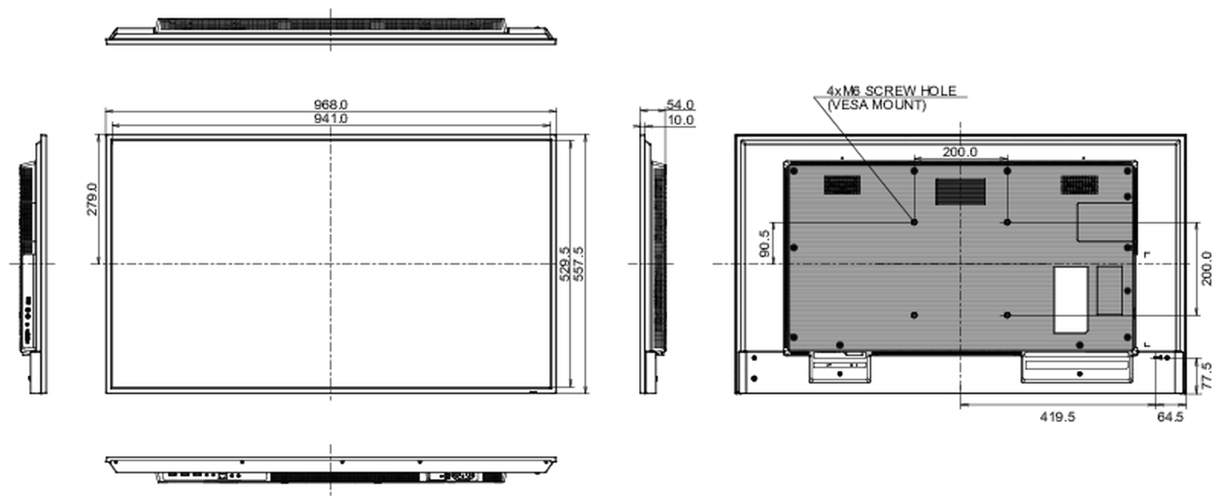

## 09 ABMESSUNGEN / GEWICHT

<b>Produktabmessungen B x H x T</b>	968 x 557.5 x 54mm
<b>Verpackungsabmessungen B x H x T</b>	1075 x 683 x 127mm
<b>Gewicht (ohne Verpackung)</b>	8.4kg
<b>EAN code</b>	4948570123513