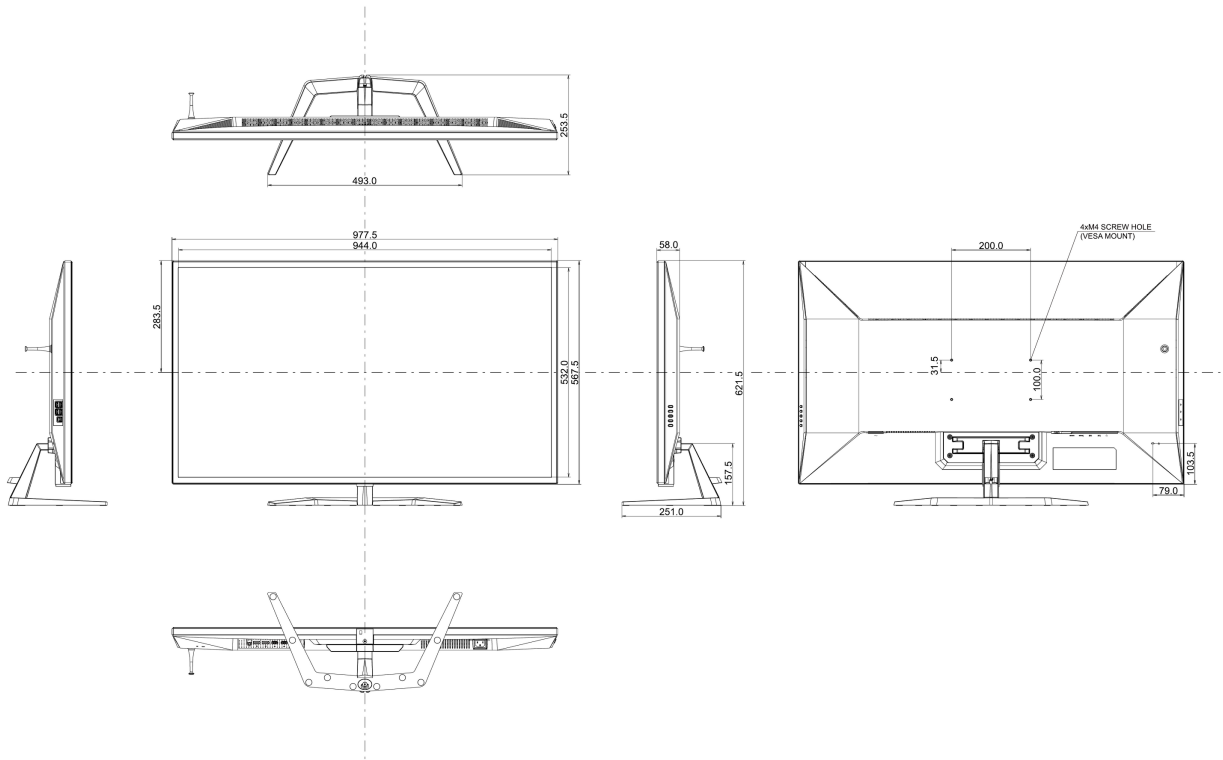

01 DISPLAY EIGENSCHAFTEN

Bilddiagonale	42.5", 108cm
Panel-Technologie	VA LED, Haze 2%
Physikalische Auflösung	3840 x 2160 @144Hz (8.3 megapixel 4K UHD, DisplayPort)
Bildformat	16:9
Helligkeit	550 cd/m ²
Kontrastverhältnis	4000:1
Erweitertes Kontrastverhältnis	80M:1
Reaktionszeit (MPRT)	0.3ms
Blickwinkel	horizontal/vertikal: 178°/178°, rechts/links: 89°/89°, nach oben/unten: 89°/89°
Farbunterstützung	1.07B 10bit (8bit + Hi-FRC) (NTSC: 85%)
Horizontalfrequenz	30 - 335kHz
Arbeitsfläche H x B	941.2 x 529.4mm, 37.1 x 20.8"
Pixelabstand	0.245mm
Farbe	matt, schwarz

04 MECHANISCH

Verstellmöglichkeiten	Tilt
Neigungswinkel	10° nach oben; 2° nach unten
VESA Norm	200 x 100mm

Kabelmanagement	ja
-----------------	----

05 ENTHALTENES ZUBEHÖR

Kabel	Netz (1.8m), USB (1.8m), HDMI (1.8m), DP (1.8m)
Sonstiges	Leitfaden zur Inbetriebnahme, Sicherheitshinweise
Fernbedienung	ja (Batterien enthalten)

08 ABMESSUNGEN / GEWICHT

Produktabmessungen B x H x T	977.5 x 621.5 x 251mm
Verpackungsabmessungen B x H x T	1071 x 760 x 240mm
Gewicht (ohne Verpackung)	14.8kg
Gewicht (ohne Standfuß)	13.0kg
Gewicht (inkl. Verpackung)	20kg
EAN code	4948570125630