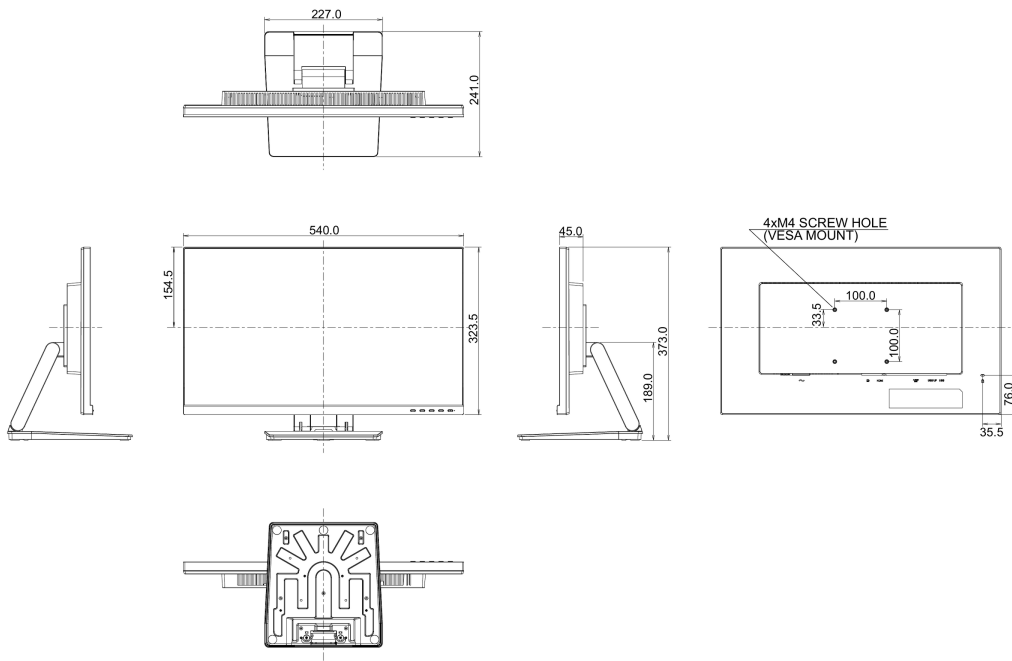

Produktabmessungen B x H x T	540 x 373 x 241mm
Verpackungsabmessungen B x H x T	615 x 420 x 148mm
Gewicht (ohne Verpackung)	5.4kg
Gewicht (inkl. Verpackung)	7.1kg
EAN code	4948570125791

11 EU-ENERGIEEFFIZIENZ-LABEL

Energy efficiency class (Regulation (EU) 2017/1369) **E**