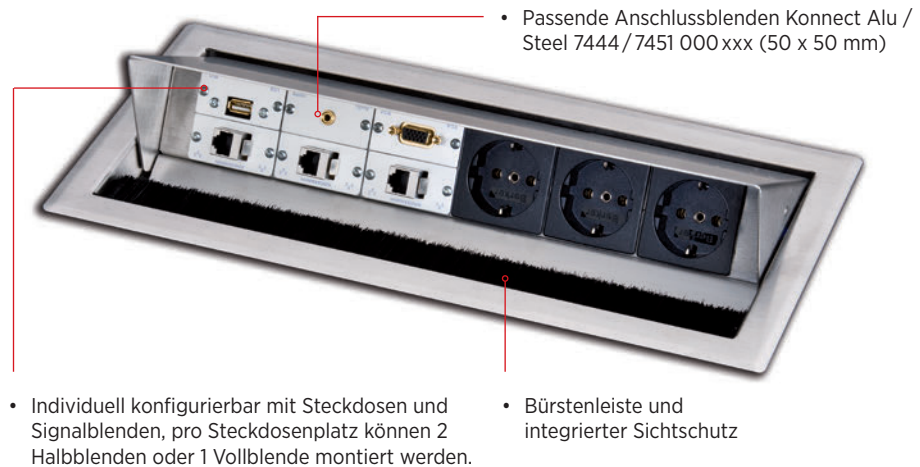

Ausstattungsmerkmale

• Pulverbeschichtet/Edelstahl