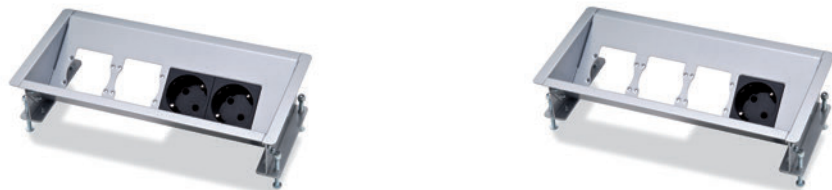

CablePort standard

Professionelle Anschlussfelder für den Tischeinbau

Bei Bedarf kann das CablePort standard einfach aufgeklappt werden um sich mit den Anschlüssen zu verbinden, die dezent im Tisch installiert sind, anschließend kann der Deckel wieder geschlossen werden, den Kabelausslass verdeckt ein Bürsteneinsatz.

CablePort standard - vorkonfektioniert

| Ausführung | 2-fach | 4-fach | 6-fach |
|----------------------------|--|--|--|
| Vorkonfektioniert mit | 1 x Strom 1 x VGA 1 x HDMI 1 x Audio (Klinke) 1 x Cat-6 (RJ45) alle mit Kabelpeitsche | 2 x Strom 1 x VGA 1 x HDMI 1 x Audio (Klinke) 1 x Cat-6 (RJ45) alle mit Kabelpeitsche | 3 x Strom 1 x VGA 1 x HDMI 1 x Audio (Klinke) 3 x Cat-6 (RJ45) alle mit Kabelpeitsche |
| Außenmaß | 183 x 180 mm | 287 x 180 mm | 392 x 180 mm |
| Ausschnitt | 155 x 160 mm | 262 x 160 mm | 365 x 160 mm |
| Pulverbeschichtet RAL 9006 | | | |
| Artikel-Nr. | 7444 000 013 | 7444 000 018 | 7444 000 019 |
| Edelstahl geschliffen | | | |
| Artikel-Nr. | | 7444 000 016 | 7444 000 017 |

CablePort basic

Offenes Tischanschlussfeld zur Integration in Tischplatten, Möbel etc.

- Auch zur Hochkant-Montage geeignet
- Passende Anschlussblenden:
7444 000 xxx (50 x 50 mm)
- Einbautiefe 82 mm, Eckradius 5
- Netzanschluss mit GST 18 Stecker