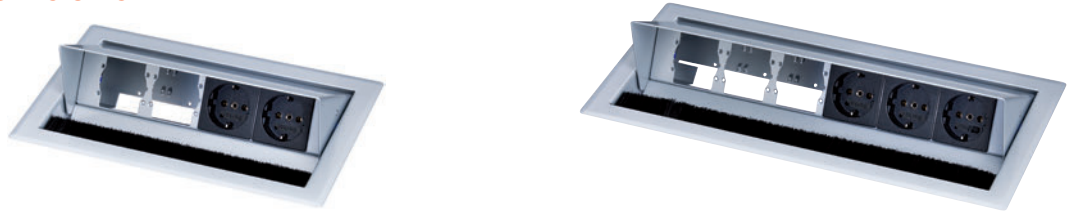

CablePort standard

Professionelle Anschlussfelder für den Tischeinbau

Bei Bedarf kann das CablePort standard einfach aufgeklappt werden um sich mit den Anschlüssen zu verbinden, die dezent im Tisch installiert sind, anschließend kann der Deckel wieder geschlossen werden, den Kabelausslass verdeckt ein Bürsteneinsatz.

- Einbautiefe 83 mm, Eckradius R5
- Netzanschluss mit 3-poligem GST 18 Stecker
- Sonderanfertigungen in einer RAL-Farbe nach Kundenwunsch sind auf Anfrage lieferbar!

In 2 Ausführungen lieferbar:

- Pulverbeschichtet, RAL 9006
- Edelstahl (gebürstet)

Ausstattungsmerkmale

• Pulverbeschichtet/Edelstahl

• Leergehäuse

• Geschlossen

• Anschlüsse mit Kabelpeitsche

CablePort standard

| Ausführung | 4-fach | | | 6-fach | | |
|----------------------------|-----------------------------|-----------------------------|---------------------------|-----------------------------|-----------------------------|-----------------------------|
| Vorkonfektioniert mit | 1 x Strom 3 x Leerfelder | 2 x Strom 2 x Leerfelder | 3 x Strom 1 x Leerfeld | 2 x Strom 4 x Leerfelder | 3 x Strom 3 x Leerfelder | 4 x Strom 2 x Leerfelder |
| Außenmaß | 287 x 180 mm | | | 392 x 180 mm | | |
| Ausschnitt | 262 x 160 mm | | | 365 x 160 mm | | |
| Pulverbeschichtet RAL 9006 | | | | | | |
| Artikel-Nr. | 7444 000 071 | 7444 000 072 | 7444 000 073 | 7444 000 082 | 7444 000 083 | 7444 000 084 |
| Edelstahl geschliffen | | | | | | |
| Artikel-Nr. | 7444 000 051 | 7444 000 052 | | 7444 000 062 | 7444 000 063 | 7444 000 064 |

CablePort basic

Offenes Tischanschlussfeld zur Integration in Tischplatten, Möbel etc.

- Auch zur Hochkant-Montage geeignet
- Passende Anschlussblenden:
7444 000 xxx (50 x 50 mm)
- Einbautiefe 82 mm, Eckradius 5
- Netzanschluss mit GST 18 Stecker