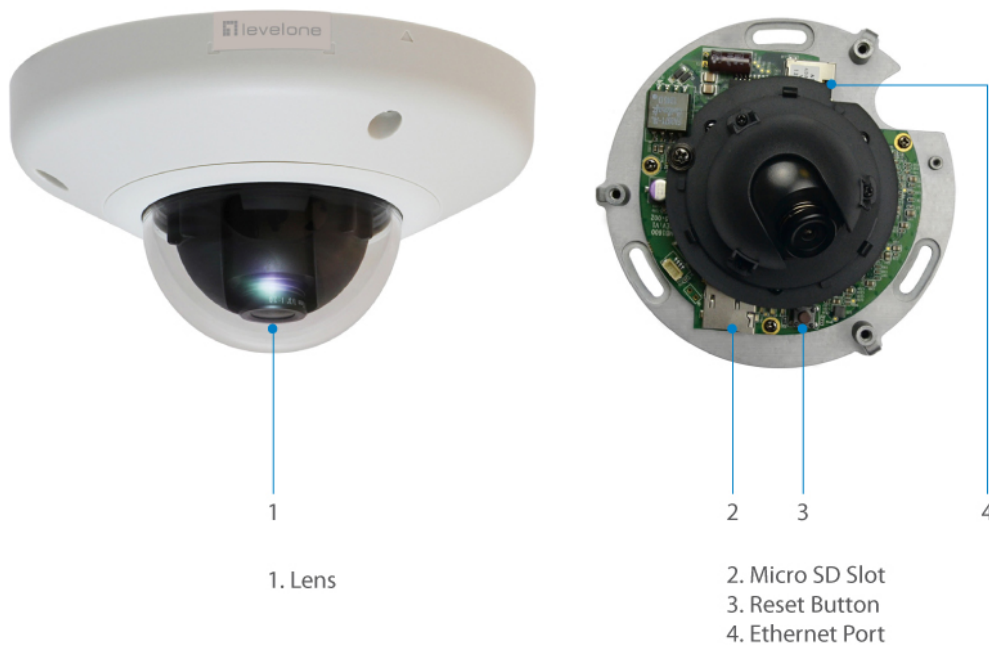

## HUBBLE Feste-Dom-IP-Netzwerk-Kamera, 3 Megapixel, 802.3af PoE, Vandalensicher

### Key-features

- Integrierter Micro-SDHC/SDXC-Karteneinschub zur lokalen Speicherung von Audio-/Videodaten
- 3-Megapixel HD-Auflösung
- Vandalensicheres, IK08-eingestuftes Gehäuse
- Video Komprimierung: H.264, MJPEG
- Stromversorgungsunterstützung: PoE (IEEE 802.3af)
- Kostenlose Überwachung und CMS-Softwarepakete (zentrales Managementsystem) mit 64-Kanal-Lizenz