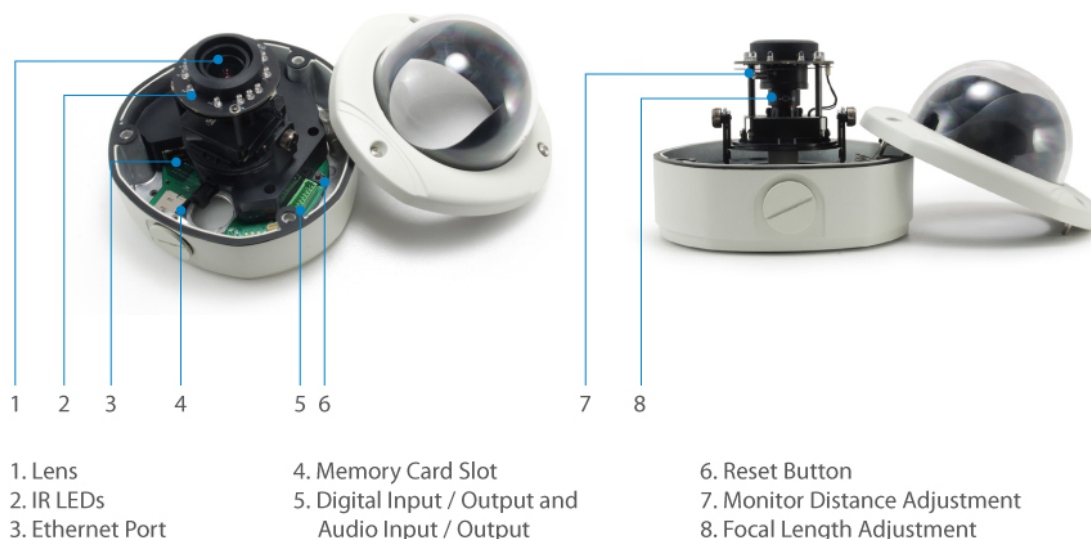

FCS-3082 Version: 1

! Power supply unit is to be ordered separately.

## HUBBLE Varifokus IP-Dom-Netzwerk-Kamera, 3 Megapixel, 802.3af PoE, IR-LEDs, Vandalensicher, Innen / Außen, Zwei-Wege Audio

### Key-features

- 2,8 ~ 12 mm variable Brennweite für Weitwinkelbeobachtung
- Wettergeschütztes IP-67 Gehäuse
- Integrierter Micro-SDHC/SDXC-Karteneinschub zur lokalen Speicherung von Audio-/Videodaten
- 3-Megapixel HD-Auflösung
- 
- WDR-Funktion (Wide Dynamic Range) zur Verbesserung des Bilds bei extreme dunkler oder heller Umgebung
- Vandalensicheres, IK10-eingestuftes Gehäuse
- Integrierte IR-LEDs für den Einsatz bei Nacht mit bis zu 30 m Reichweite
- Entfernbare IR-Sperrfilter für Tag- und Nachtbeobachtungen
- Video Komprimierung: H.264, MJPEG
- Stromversorgungsunterstützung: PoE (IEEE 802.3af)
- Kostenlose Überwachung und CMS-Softwarepakete (zentrales Managementsystem) mit 64-Kanal-Lizenz