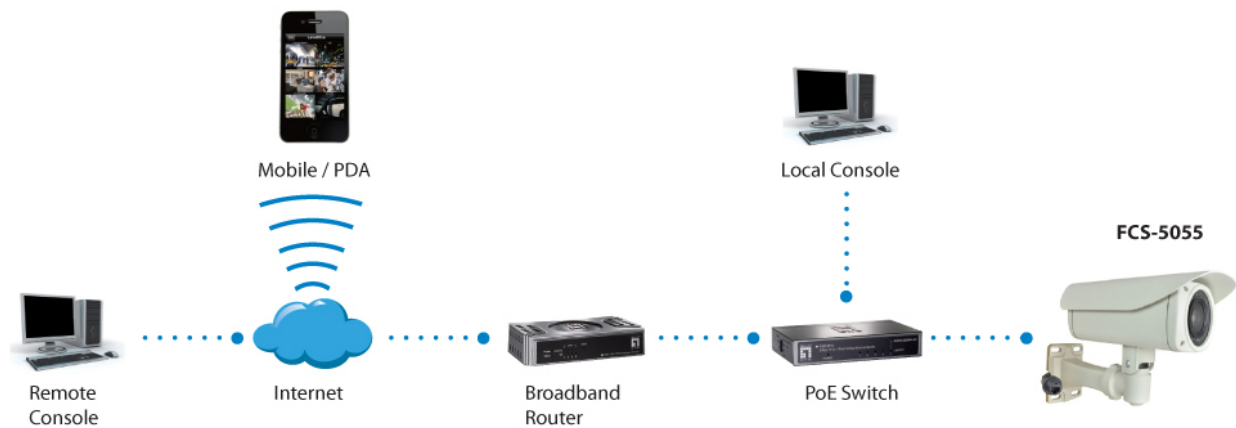

Diagramm

Order Information

FCS-5055

Package Contents

FCS-5055
Wandmontageset
Quick Installation Guide
Ressource CD (Bedienungsanleitung, Hilfsprogramm, QIG)

Zubehör

CAS-2504

Stangenmontagehalterung, Klemmbereich 3.25"-7"