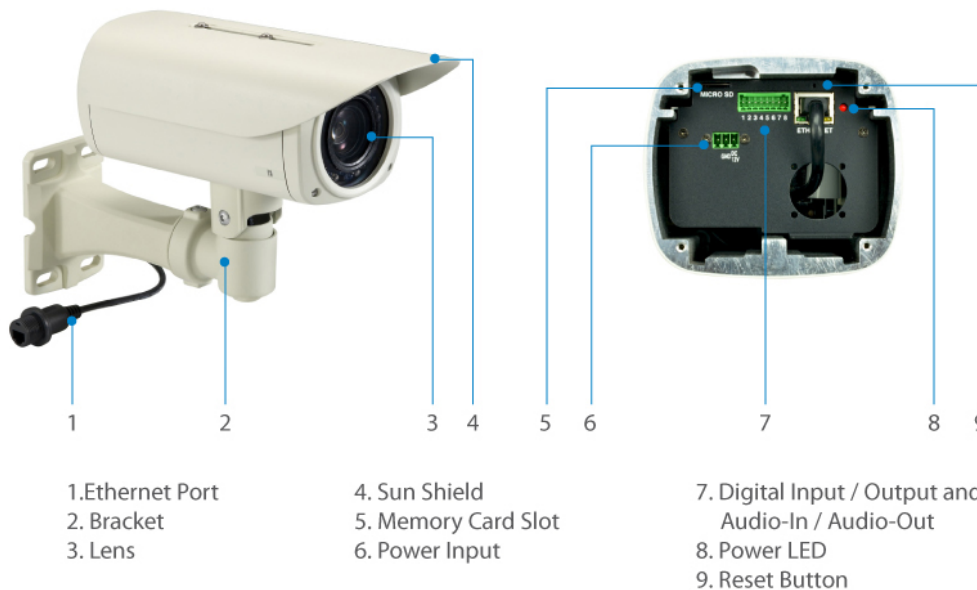

FCS-5055 Version: 1

! Power supply unit is to be ordered separately.

HUBBLE Zoom IP-Netzwerk-Kamera, 3 Megapixel, 802.3af PoE, IR-LEDs, Zwei-Wege Audio, Innen / Außen, 12fach Optischer Zoom

Key-features

- Integrierter Micro-SDHC/SDXC-Karteneinschub zur lokalen Speicherung von Audio-/Videodaten
- Wettergeschütztes IP-67 Gehäuse
- 3-Megapixel HD-Auflösung
-
- WDR-Funktion (Wide Dynamic Range) zur Verbesserung des Bilds bei extreme dunkler oder heller Umgebung
- Unterstützt 12fachen optischen Zoom
- Integrierte IR-LEDs für den Einsatz bei Nacht mit bis zu 40 m Reichweite
- Video Komprimierung: H.264, MJPEG
- Entfernbare IR-Sperrfilter für Tag- und Nachtbeobachtungen
- Stromversorgung durch 12VDC Netzteil oder PoE (IEEE 802.3af)
- Kostenlose Überwachung und CMS-Softwarepakete (zentrales Managementsystem) mit 64-Kanal-Lizenz
- Vandalensicheres, IK10-eingestuftes Gehäuse

Bildsensor:

3-Megapixel 1/3" Progressive Scan CMOS

Linse:

12X Zoom, DC iris, Auto focus, f4.9-49mm, F1.8-3.0

Buchse:

1 x RJ-45 10/100 Mbps PoE Port
1 x Line In
1 x Line Out
1 x Power terminal block
I/O terminal block (1 DI/1 DO)
1 x MicroSDHC/ MicroSDXC card slot

Taster:

Reset Button

Indikator:

Power

IR Cut Filter:

Removable infrared-cut filter for day & night function

IR LED:

27 Adaptive IR LEDs for illumination up to 40m

Auflösung:

3M (2048x1536)

Video Format:

RAW

Audiokomprimierung:

G.711

Leistungsaufnahme:

DC 12V / 802.3af PoE