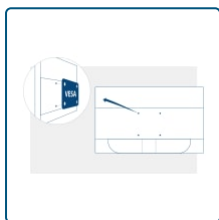

Q2778VQE

27 inch (68.6 cm) LCD MONITOR

Brillante Bilder bis ins kleinste Detail

QHD-Auflösung

Mit 2560 x 1440 Auflösung bietet Quad HD (QHD) überragende Bildqualität und scharfe Bilder, die selbst die feinsten Details zeigen. Das Widescreen-Seitenverhältnis von 16:9 bietet viel Platz, um sich auszubreiten und zu arbeiten, außerdem ermöglicht es Ihnen, Spiele oder Filme in ihrer Originalgröße zu genießen.

Vesa Mount

AOCs Ergo Base-Ständer bieten Vielseitigkeit, Robustheit und Benutzerfreundlichkeit in einem Paket. Aber möchten Sie weiterhin Ihre Wandhalterung oder Mehrfachmonitor-Konfiguration mit Tischhalterungen einsetzen? VESA-Halterungen sorgen für maximale Flexibilität. Auf dem Kopf stehend, im Schwenkmodus, übereinander: befestigen Sie Ihren Monitor dank VESA-Halterung wo auch immer Sie es wünschen an Halterungen und Ständern von Drittanbietern.

Screen

Auflösung	2560x1440 PX
Abtastfrequenz	60Hz
Bildschirmgröße (Zoll)	27 inch
Bildschirmgröße (cm)	68.6 cm
Gewölbt/Flach	Nein
Hintergrundbeleuchtung	WLED
LCD Technologie	TN
Seitenverhältnis	16:9
Displayfarben	16,7 Millionen
Aktiver Bildschirmbereich (Höhe x Breite)	596,74 x 335,66 mm mm
Pixelabstand	0.2331
Abtastfrequenz	30-83khz/50-76Hz
Reaktionszeit (GtG)	1 ms
Kontrast (statisch)	1000:1
Kontrast (dynamisch)	80M:1
Helligkeit (typisch)	350 cd/m ²
Betrachtungswinkel (CR10)	170/160 °
OSD Sprachen	EN, FR , ES, PT, DE, IT, NL, SE, FI, PL ,CZ, RU, KR, CN (T), CN (S), JP

Abmessungen/Gewichte

Product height (mm)	470.7
Product width (mm)	640.3
Product depth (mm)	299.1
Verpackungsmaße (L x B x H)	729 x 555 x 215 mm
Produktmaße inkl. Basis (HxBxT)	640.3 x 470.7 x 299.1 mm
Bruttogewicht (inkl. Verpackung) (kg)	6.77 Kg
Bruttogewicht (ohne Verpackung) (kg)	4.72 Kg