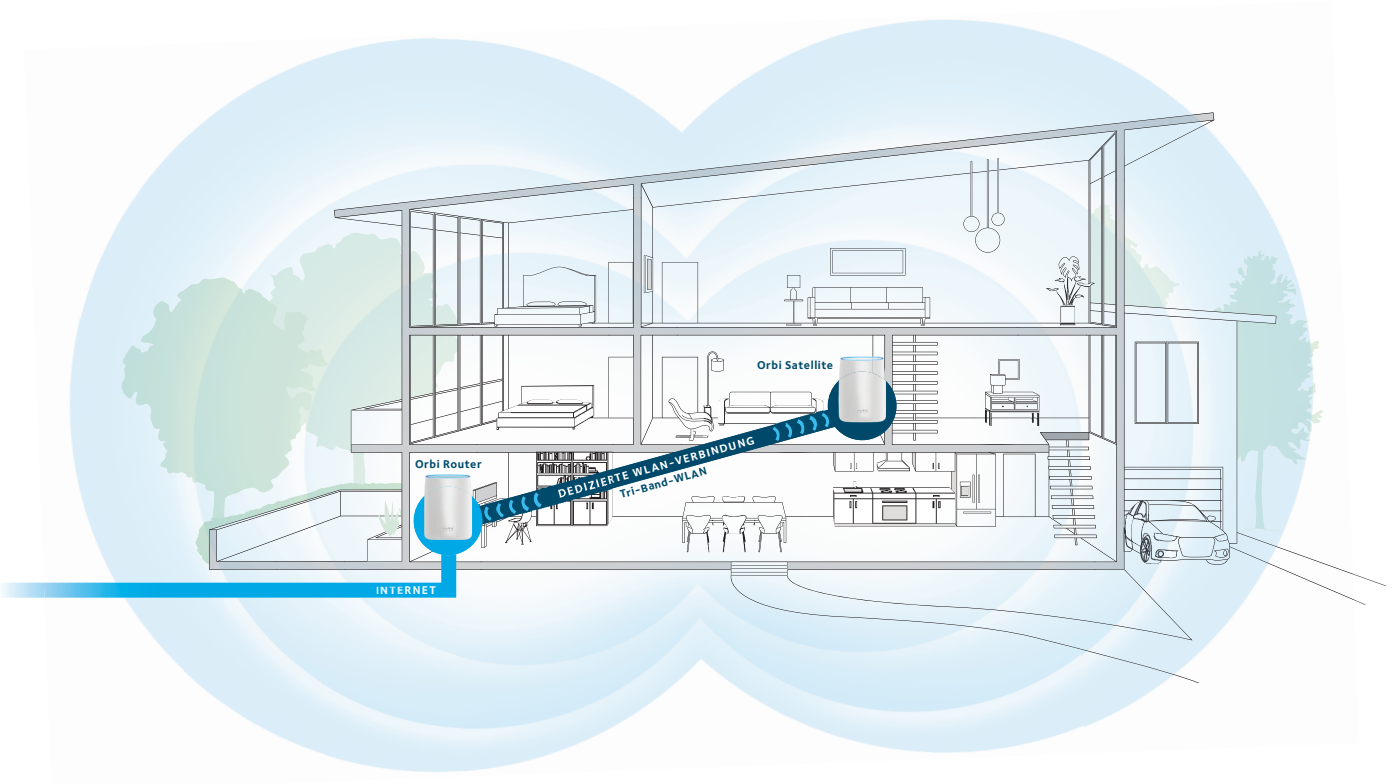

Überblick

Orbi™ ist der einfachste und cleverste Weg, um High-Speed-WLAN in jeder Ecke Ihres Hauses zu genießen. Das Orbi WLAN-System-2er-Kit deckt Häuser bis zu 350 Quadratmetern Grundfläche mit starken WLAN-Signalen ab. Orbi richtet mit Tri-Band-WLAN eine dedizierte drahtlose Verbindung zum Internet ein, mit höchsten Geschwindigkeiten, egal wie viele Geräte angebunden werden.

Orbi nutzt Tri-Band-WLAN, damit Ihr Internet mit maximalen Geschwindigkeiten verfügbar ist, egal wie viele Geräte angebunden werden.

Komplette Abdeckung für Ihr Haus.

Das 2er-Kit bietet eine Hochleistungs-AC3000-Abdeckung auf bis zu 350 Quadratmetern.

Einfach anschließen.

Dank einfacher Einrichtung von Ihrem mobilen Gerät aus, ist Ihr sicheres WLAN-Netzwerk in wenigen Minuten betriebsbereit.

Hausdiagramm

Orbi Router (RBR50)

Orbi Satellite (RBS50)

Orbi Router (RBR50)

Orbi Satellite (RBS50)

Sync-Taste
Anschluss an bestehendes Modem
Anschluss an Ethernet-fähige Geräte
USB-2.0-Port
Power-Taste

Sync-Taste
Anschluss an Ethernet-fähige Geräte
USB-2.0-Port
Power-Taste

Was ist in der Box enthalten?