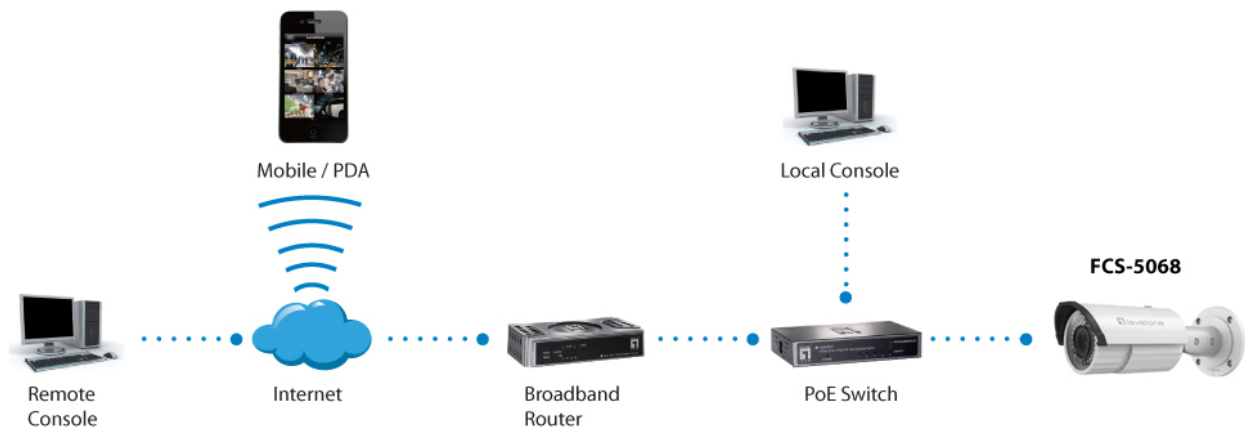

Gehäuse:

IP 66

Others:

ONVIF (PROFILE S, PROFILE G), PSIA, CGI, ISAPI

Others

Operation Systems:

Windows 10/8/7/XP

Viewing Systems:

IE above 9.0 above

Diagramm

Order Information

FCS-5068

Package Contents

FCS-5068

Schraubenset

Ressource CD (Bedienungsanleitung, Hilfsprogramm, 64-Kanal Verwaltungssoftware)