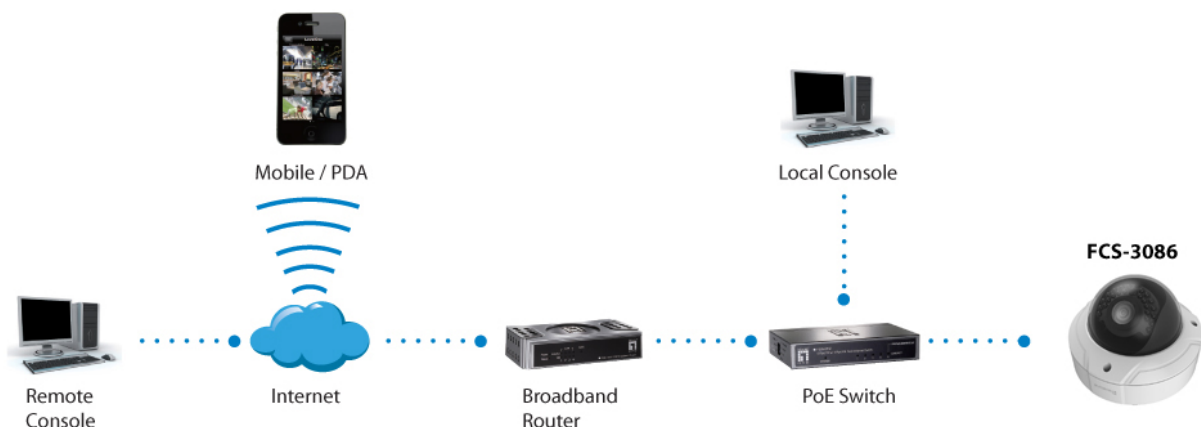

Anzahl der Benutzer:

10

Bildrate (fps):

20 fps (2688 x 1520), 30 fps (1920 x 1080), 30 fps (1280 x 720)

Minimale Beleuchtung:

Color: 0.028 lux @ (f/2.0, AGC on); B/W: 0 lux with IR

Environment

Temperatur bei Betrieb (°C):

Operating: -30 °C – 60 °C (-22 °F – 140 °F)

Luftfeuchtigkeit bei Betrieb:

Humidity 95% or less (non-condensing)

Einsatzort:

Wall/Ceiling Mount

Abmessungen

Abmessungen (W x D x H mm):

111x111x82

Gewicht:

600g

Approval and Compliance

Zertifizierung:

CE, RoHS, FCC, IK10,

Gehäuse:

Weather proof IP66-rated housing

Vandal proof IK10-rated

andere:

ONVIF

andere

Unterstützte Browser:

Internet Explorer 8 or above

Diagramm