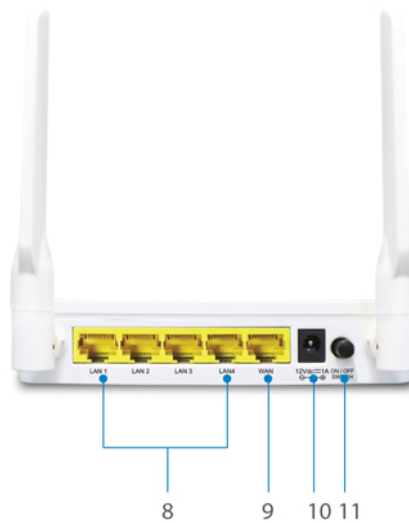

## AC1200 Dual Band Wireless (WLAN) Gigabit Router

LevelOne WGR-8031 ist ein 802.11ac/n-Dualband-WLAN-Router mit beeindruckenden Geschwindigkeiten von 1200Mbps, einem sehr hohen Maß an Sicherheit und Kompatibilität mit 2,4- und 5GHz-Frequenzband. Mit 4 integrierten Gigabit-LAN-Anschlüssen ist er eine ausgezeichnete Wahl für die moderne professionelle Arbeitsumgebung oder ein intelligentes Zuhause.

1. Power LED
2. 2.4G / 5G LED/WAN LED
3. WPS LED
4. WAN LED
5. LAN LED
6. WLAN button
7. WPS button
8. LAN Port
9. WAN Port
10. Power Port
11. Power on / off Switch