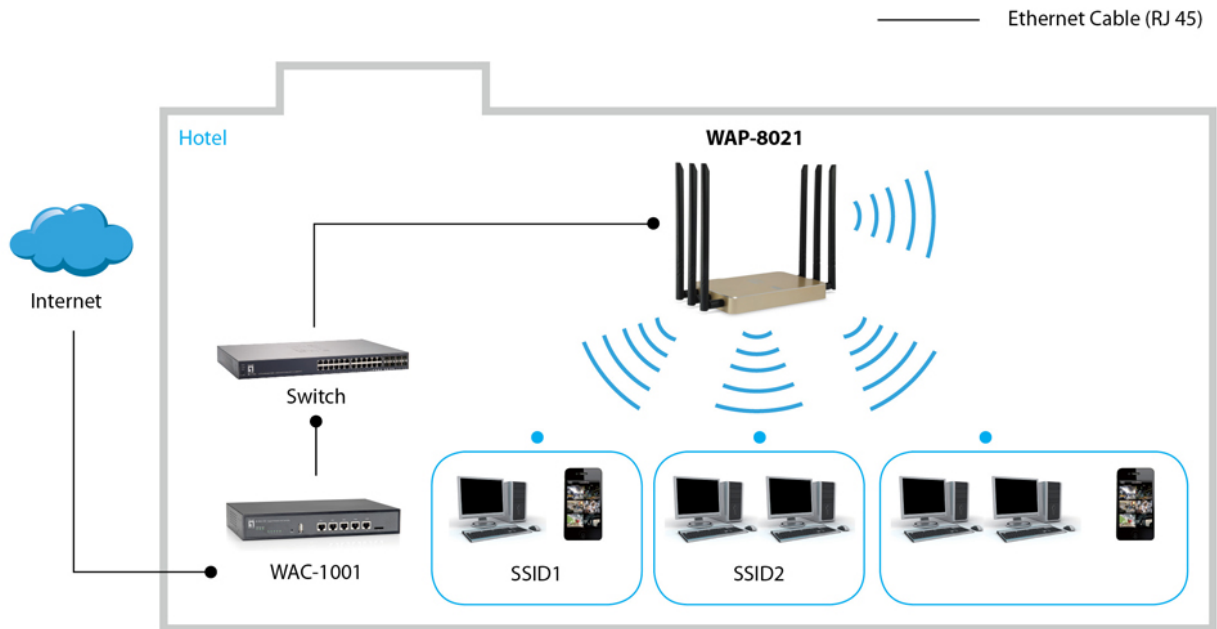

Approval and Compliance

Zertifizierung:
CE

Diagramm

Order Information

WAP-8021

Package Contents

- WAP-8021
- RJ45-Ethernet-Kabel
- Ressource CD (Bedienungsanleitung, QIG)
- Netzadapter

No liability or responsibility for any errors or omissions in the content.
Specifications are subject to change without notice.
All mentioned brand names are registered trademarks and property of their owners.
Copyright © Digital Data Communications GmbH, Germany. All Rights Reserved.