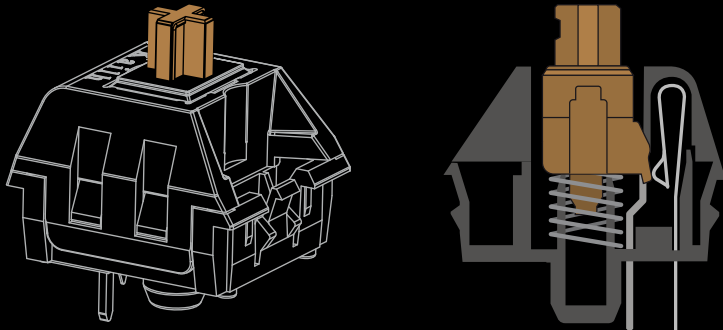

SKILLER MECH SGK3 RED

Betätigungskraft: 50 g | Schaltercharakteristik: Linear | Umschaltpunkt: Nicht spürbar
Klickpunkt: Nicht spürbar | Weg bis Schaltpunkt: 1,9 mm

SKILLER MECH SGK3 BROWN

Betätigungskraft: 50 g | Schaltercharakteristik: Taktile | Umschaltpunkt: Spürbar
Klickpunkt: Nicht spürbar | Weg bis Schaltpunkt: 1,9 mm

SKILLER MECH SGK3 BLUE

Betätigungskraft: 50 g | Schaltercharakteristik: Taktile | Umschaltpunkt: Spürbar
Klickpunkt: Präzise spürbar | Weg bis Schaltpunkt: 1,9 mm

INTUITIVE GAMING-SOFTWARE

Behalte stets die volle Kontrolle über dein Spiel! Egal ob durch die umfangreiche Belegung aller Tasten mit Makros, Multimedia-Aktionen oder individuellen Beleuchtungseffekten nach Genre. Die SKILLER MECH SGK3 macht es möglich. Für die nächste Session können zudem alle Einstellungen bequem auf dem PC gesichert und jederzeit geladen werden.