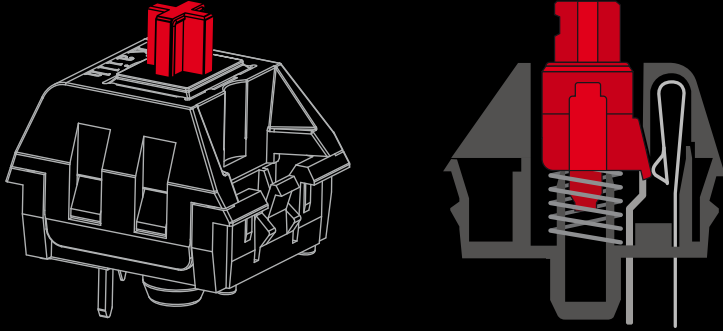

SKILLER MECH SGK3 RED

Betätigungskraft: 50 g | Schaltercharakteristik: Linear | Umschaltpunkt: Nicht spürbar
Klickpunkt: Nicht spürbar | Weg bis Schaltpunkt: 1,9 mm

SKILLER MECH SGK3 BROWN

Betätigungskraft: 50 g | Schaltercharakteristik: Taktile | Umschaltpunkt: Spürbar
Klickpunkt: Nicht spürbar | Weg bis Schaltpunkt: 1,9 mm

SKILLER MECH SGK3 BLUE

Betätigungskraft: 50 g | Schaltercharakteristik: Taktile | Umschaltpunkt: Spürbar
Klickpunkt: Präzise spürbar | Weg bis Schaltpunkt: 1,9 mm

INTUITIVE GAMING-SOFTWARE

Behalte stets die volle Kontrolle über dein Spiel! Egal ob durch die umfangreiche Belegung aller Tasten mit Makros, Multimedia-Aktionen oder individuellen Beleuchtungseffekten nach Genre. Die SKILLER MECH SGK3 macht es möglich. Für die nächste Session können zudem alle Einstellungen bequem auf dem PC gesichert und jederzeit geladen werden.