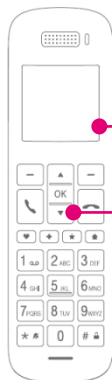

Leistungsmerkmale des Anrufbeantworters:

- Steuerung über Basis und Mobilteil
- Aufzeichnungszeit ca. 40 Minuten
- LED für neue Nachrichten

ENDGERÄTE-STORY

Das neue komfortable und klangvolle Familientelefon für alle, die großen Wert auf einfache Handhabung und pures Design legen. Der Erfolg des Telekom-Designs wird auch mit dem Speedphone 31 mit Basis und Anrufbeantworter fortgesetzt, so dass die Kombination Anschluss und Speedphone eine perfekte Einheit bilden. Bei dem Speedphone 31 mit Basis und Anrufbeantworter ist die Verschmelzung des Speedphone 30 und der Sinus Reihe vollendet. Dieses schnurlose Telefon ist für den Standard-Anschluss (z.B. am Call Basic) gedacht und kann auch an allen handelsüblichen Routern mit Telefonbuchse betrieben werden. Alternativ kann das Speedphone als Mobilteil für den Speedport betrieben werden. Hierdurch können Sie Telefonate in HD Voice Qualität führen. Sofern keine weiteren Mobilteile an der Basis angemeldet sind, wird mit dem Wechsel die Funktion der Basis deaktiviert, sie wird zu einem Ladegerät. Die Funktionalität wurde ganz nach dem Grundsatz der Einfachheit und hohem Bedienkomfort konzipiert. Das große Farbdisplay, die ergonomische Tastatur mit Multifunktionstaste (3-Wege Navigation), die einfache Inbetriebnahme, die intuitive Benutzerführung runden das Kundenerlebnis ab

LIEFERUMFANG

- Basisstation mit Anrufbeantworter Speedphone 31
- Mobilteil Speedphone 31
- Steckernetzteil (Kabellänge ca. 3 Meter)
- TAE Anschlusschnur (Kabellänge ca. 3 Meter)
- 2 x AAA NiMH Akku (bereits im Mobilteil)
- Bedienungsanleitung

Basis mit Anrufbeantworter

Großes beleuchtetes Display

Multifunktionstaste (3-Wege Navigation)

Icon-basierte Nutzeroberfläche

ERLEBEN, WAS VERBINDET.