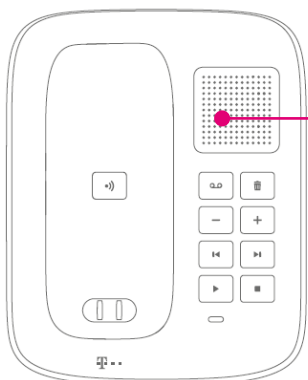

Leistungsmerkmale des Anrufbeantworters:

- Steuerung über Basis und Mobilteil
- Aufzeichnungszeit ca. 40 Minuten
- LED für neue Nachrichten

ENDGERÄTE-STORY

Das neue komfortable und klangvolle Familientelefon für alle, die großen Wert auf einfache Handhabung und pures Design legen. Der Erfolg des Telekom-Designs wird auch mit dem Speedphone 31 mit Basis und Anrufbeantworter fortgesetzt, so dass die Kombination Anschluss und Speedphone eine perfekte Einheit bilden. Bei dem Speedphone 31 mit Basis und Anrufbeantworter ist die Verschmelzung des Speedphone 30 und der Sinus Reihe vollendet. Dieses schnurlose Telefon ist für den Standard-Anschluss (z.B. am Call Basic) gedacht und kann auch an allen handelsüblichen Routern mit Telefonbuchse betrieben werden. Alternativ kann das Speedphone als Mobilteil für den Speedport betrieben werden. Hierdurch können Sie Telefonate in HD Voice Qualität führen. Sofern keine weiteren Mobilteile an der Basis angemeldet sind, wird mit dem Wechsel die Funktion der Basis deaktiviert, sie wird zu einem Ladegerät. Die Funktionalität wurde ganz nach dem Grundsatz der Einfachheit und hohem Bedienkomfort konzipiert. Das große Farbdisplay, die ergonomische Tastatur mit Multifunktionstaste (3-Wege Navigation), die einfache Inbetriebnahme, die intuitive Benutzerführung runden das Kundenerlebnis ab

LIEFERUMFANG

- Basisstation mit Anrufbeantworter Speedphone 31
- Mobilteil Speedphone 31
- Steckernetzteil (Kabellänge ca. 3 Meter)
- TAE Anschlusschnur (Kabellänge ca. 3 Meter)
- 2 x AAA NiMH Akku (bereits im Mobilteil)
- Bedienungsanleitung

Basis mit Anrufbeantworter

Großes beleuchtetes Display

Multifunktionstaste (3-Wege Navigation)

Icon-basierte Nutzeroberfläche

ERLEBEN, WAS VERBINDET.