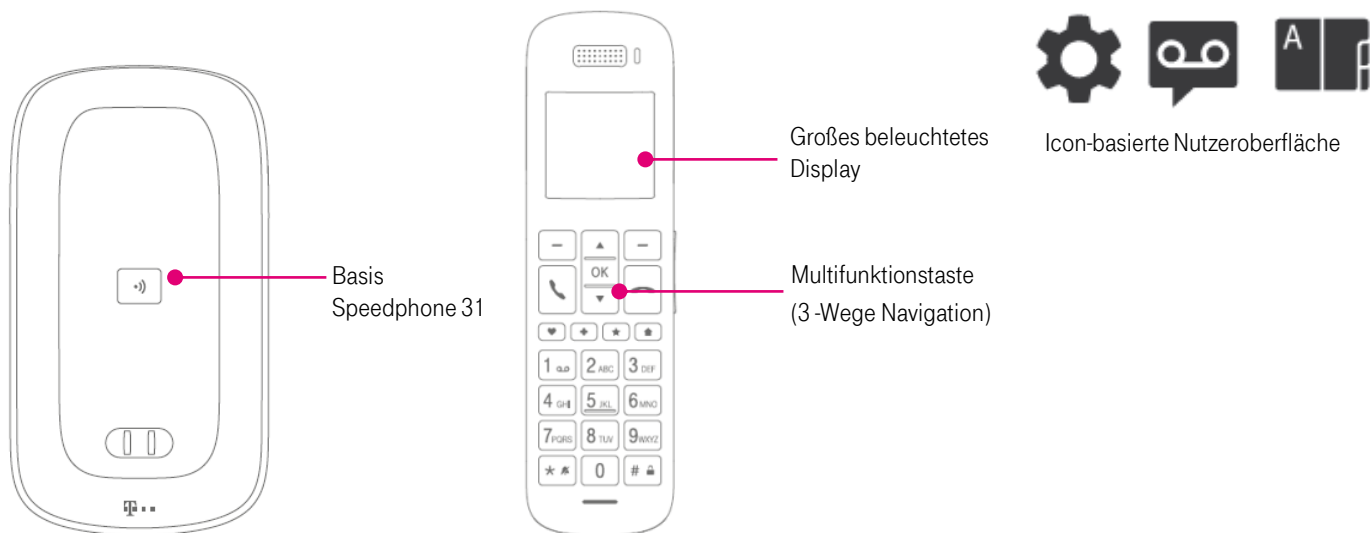

ENDGERÄTE-STORY

Das neue komfortable und klangvolle Familientelefon für alle, die großen Wert auf einfache Handhabung und pures Design legen. Der Erfolg des Telekom-Designs wird auch mit dem Speedphone 31 mit Basis fortgesetzt, so dass die Kombination Anschluss und Speedphone eine perfekte Einheit bilden. Bei dem Speedphone 31 mit Basis ist die Verschmelzung des Speedphone 30 und der Sinus Reihe vollendet. Dieses schnurlose Telefon ist für den Standard-Anschluss (z.B. am Call Basic) gedacht und kann auch an allen handelsüblichen Routern mit Telefonbuchse betrieben werden.

Alternativ kann das Speedphone als Mobilteil für den Speedport betrieben werden. Hierdurch können Sie Telefonate in HD Voice Qualität führen. Sofern keine weiteren Mobilteile an der Basis angemeldet sind, wird mit dem Wechsel die Funktion der Basis deaktiviert, sie wird zu einem Ladegerät.

Die Funktionalität wurde ganz nach dem Grundsatz der Einfachheit und hohem Bedienkomfort konzipiert. Das große Farbdisplay, die ergonomische Tastatur mit Multifunktionstaste (3-Wege Navigation), die einfache Inbetriebnahme, die intuitive Benutzerführung runden das Kundenerlebnis ab.

LIEFERUMFANG

- Basisstation Speedphone 31
- Mobilteil Speedphone 31
- Steckernetzteil (Kabellänge ca. 3 Meter)
- TAE Anschlusschnur (Kabellänge ca. 3 Meter)
- 2 x AAA NiMH Akku (bereits im Mobilteil)
- Bedienungsanleitung

ERLEBEN, WAS VERBINDET.