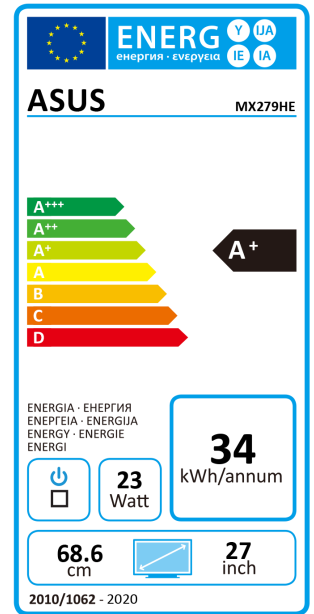

MX279HE

Inspiziert von Jahrtausenden des künstlerischen Erbes verfügt die Designo MX-Serie über ein elegantes und präzisionsgefertigtes Sonnenuhr-Design.

Der MX279HE verfügt über ein randloses Panel mit 178 ° Blickwinkel AH-IPS A + Technologie für unglaubliche visuelle Effekte.

Key Features

- Rahmenloser Full HD AH-IPS LED-Bildschirm mit Betrachtungswinkel von 178° für ein brillantes Bild aus jeder Position heraus
- Verschiedenste Geräte anschließen dank zwei HDMI-Schnittstellen
- Ultraschlankes, rahmenloses und ergonomisches Design mit robustem, von Sonnenuhren inspiriertem Standfuß
- Die ASUS EyeCare-Technologie bietet Low BlueLight Filter- und Flicker-Free-Technologie

EAN:	4712900951615
PN:	90LMGD301R02271C-
Hintergrundbeleuchtung / Paneltyp	WLED / IPS
Auflösung	1920 x 1080
Diagonalabmessung	68,6 cm (27") Widescreen
Kontrastverhältnis	80,000,000:1/1,000:1
Farbunterstützung	16,7 Millionen
Blickwinkel	178° horizontal & 178° vertikal
Reaktionszeit	5ms
Helligkeit	250 cd/m ²
Pixelabstand	0,311 mm
Gehäusefarbe	Silber / Schwarz
Abmessungen (BxHxT) / Gewicht	622,6 x 441,3 x 225,2 mm / 8,0 kg
Schnittstellen	2x HDMI, 1x VGA
Stromverbrauch (On, Saving Mode)	<21W <0.5W
Besonderheiten	Frameless Design, ASUS EyeCare Technologie
Zubehör	Netzkabel, Kurzanleitung, Garantiebeschreibung
Zertifizierung	TÜV Rheinland zertifizierte Flicker-Free und Blue Light Filter