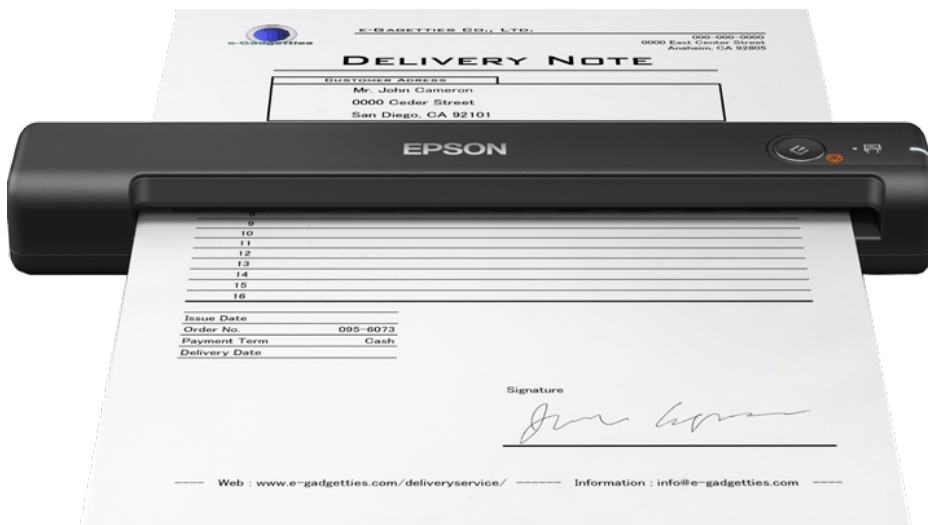

WorkForce ES-50

DATENBLATT

Dieser mobile DIN A4-Scanner erleichtert das Scannen in kleinen Büros und Home Offices oder sogar unterwegs.

Der WorkForce ES-50 ist einfach zu bedienen, einzurichten und zu transportieren dank seines platzsparenden Designs. Er wird über das im Lieferumfang enthaltene USB-Kabel vom Laptop oder PC mit Strom versorgt. Er eignet sich ideal für kleine Büros und Home Offices mit begrenztem Platz, wo eine einfache Scanlösung erforderlich ist.

Scannen von überall aus

Dank seines kompakten Designs und der USB-Schnittstelle können Sie den WorkForce ES-50 überall dort einsetzen, wo er benötigt wird.

Extrem gut organisiert

Die neue Epson ScanSmart-Software ermöglicht das mühelose Scannen mit einer einfach zu bedienenden Schritt-für-Schritt-Scanlösung. Benutzer können Dateien in Formaten wie PDF, JPEG, TIFF und vielen anderen mehr speichern und senden. Kontinuierliches Scannen mit dem automatischen Dokumenteneinzug beschleunigt den Scanvorgang. Der CIS-Sensor ermöglicht das sofortige Scannen ohne Aufwärmzeit.

Flexibel

Die Möglichkeit, eine Vielzahl von Dokumenten und Medientypen zu scannen, macht dieses Modell zu einem echten Gewinn. Es kann Papier von 35 bis 270 g/m² und bis zu 1,8 Meter Länge verarbeiten.

PRODUKTMERKMALE

- **Scannen von überall aus**
Leichtes und kompaktes Design
- **USB-Schnittstelle**
Stromversorgung über USB
- **Hohe Scangeschwindigkeiten**
Max. Scangeschwindigkeit von 5,5 Sekunden pro Seite
- **Vereinfachter Workflow**
Kontinuierliches Scannen mit automatischem Dokumenteneinzug
- **Neue ScanSmart-Software im Lieferumfang enthalten**
Schnelles und einfaches Scannen