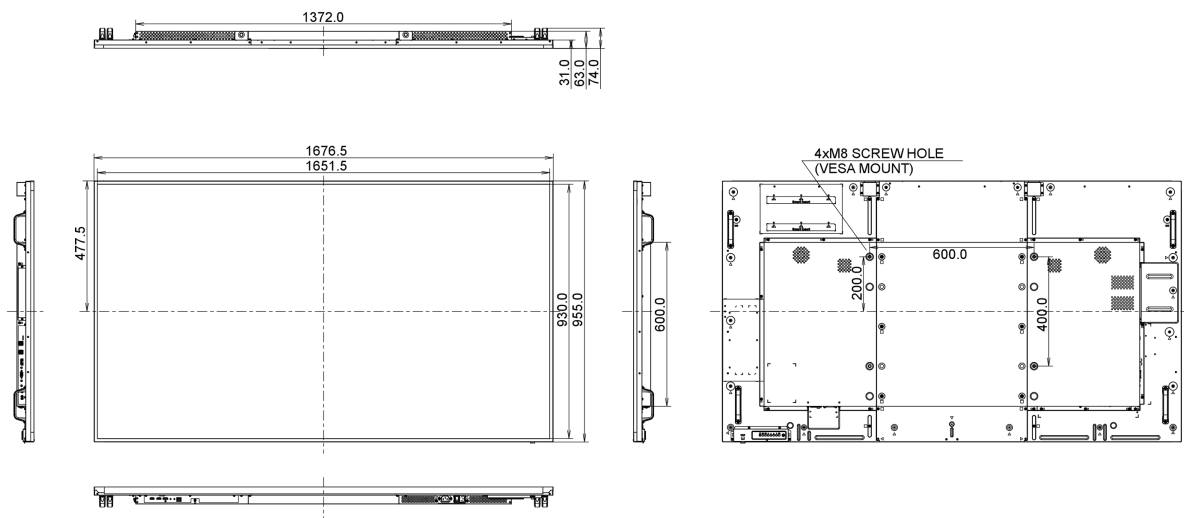

01 DISPLAY EIGENSCHAFTEN

Bilddiagonale	75", 189.3cm
Panel-Technologie	IPS M+ LED, matte finish
Physikalische Auflösung	3840 x 2160 @60Hz (8.3 megapixel 4K UHD)
Bildformat	16:9
Helligkeit	3000 cd/m ² typisch
Kontrastverhältnis	1200:1 typisch
Reaktionszeit	8ms
Blickwinkel	horizontal/vertikal: 178°/178°, rechts/links: 89°/89°, nach oben/unten: 89°/89°
Farbunterstützung	1.07B 10bit
Horizontalfrequenz	30 - 83KHz
Vertikalfrequenz	50 - 76Hz
Arbeitsfläche H x B	1649.7 x 927.9mm, 64.9 x 36.5"
Rahmenbreite (Seiten, oben, unten)	15.7mm, 15.8mm, 15.8mm
Pixelabstand	0.429mm
Gehäusefarbe/art	schwarz, matt

08 LEISTUNG

Vorschriften	CB, CE, CU
Energieeffizienzklasse	D
Sonstiges	REACH SVHC über 0,1% Blei enthalten

09 ABMESSUNGEN / GEWICHT

Produkt Abmessungen B x H x T	1682.0 x 960.5 x 99.5mm
Verpackung Abmessungen B x H x T	1903 x 1220 x 265mm
Gewicht (ohne Verpackung)	76kg
EAN code	4948570116782