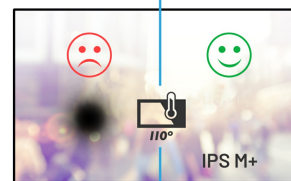

Trotz Sonnenlichteinstrahlung beste Sichtbarkeit

Dieses Display zeichnet sich durch eine sehr hohe Helligkeit aus, wodurch es sich ideal für hell beleuchtete Umgebungen und sonnige Standorte wie Schaufenster eignet. Die hohe Helligkeit sorgt dafür, dass Ihre Inhalte auch bei direkter Sonneneinstrahlung auf dem Display immer klar sichtbar sind.

LED-Panel ohne Schwärzung durch Sonnenlicht

LED-Schwärzung oder Solar-Clearing tritt auf, wenn ein normales LED Display an einem Ort mit direktem Sonnenlicht auf dem Display installiert wird. Das Sonnenlicht erwärmt das Display und führt dazu, dass sich die LEDs verfärben und schließlich schwarz werden. Ein sich nicht schwärzendes IPS M+ LED-Display ist speziell dafür ausgelegt, höheren Temperaturen des LED-Panels, bis zu 110 Grad Celsius, standzuhalten. Dadurch wird eine Verfärbung der LED-Zellen durch direkte Sonneneinstrahlung verhindert.