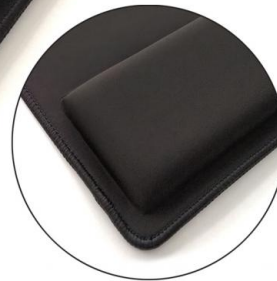

Desk Pad Pro XXL

Artikelnr.:

520-35

EAN:

5705730520358

Sandberg Desk Pad Pro XXL ist die perfekte Unterlage für Ihre Tastatur und Maus. Dank der rutschfesten Unterseite bewegt sie sich auch bei schnellen Mausbewegungen oder Tastaturanschlägen nicht. Integrierte, bequeme Handgelenkstütze. Die Stütze soll die Belastung Ihres Handgelenks verringern, wenn Sie Tastatur und Maus verwenden. Vernähte Ränder, um ein Ausfransen zu verhindern.

 Weitere Informationen:
 www.sandberg.world

Sandberg Desk Pad Pro XXL

Spezifikationen

Anti-slip rubber on bottom side
Locked edge
Dimensions: 712 x 350 x 23 mm
Wrist rest filling: Foam

Support und Download:

<https://sandberg.world/support/Gel-Desk-Pad-Pro-XXL>

Pressezitate

Verpackungsinformationen

Abmessungen

	Produkt	Verpackung
Höhe (cm)	71,50	74,50
Breite (cm)	35,00	14,50
Tiefe (cm)	2,30	58,00
Gewicht (g)	475,00	580,00