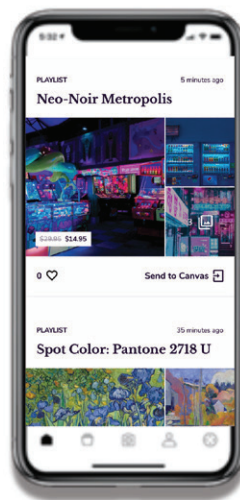

Die Meural App

Stöbern Sie nach Kunstwerken, erstellen Sie Playlists und passen Sie Einstellungen mit der Meural App an. Mit Amazon Alexa können Sie sogar Kunst entdecken, ohne einen Finger zu rühren.

Scrollen durch neue und bemerkenswerte Werke

Browsen nach 30.000+ Bildern