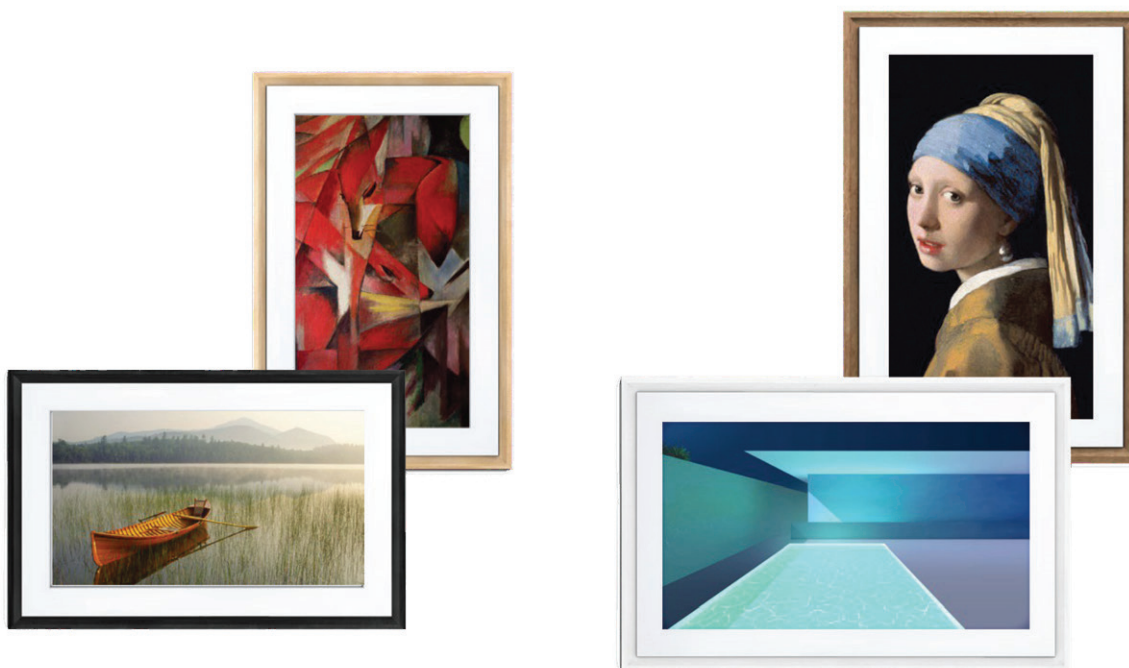

Kunst für alle

Mit der Meural Canvas II können Sie eine umfangreiche Bibliothek der begeisterndsten Kunstwerke der Welt an Ihre eigenen vier Wände bringen. Auf unserer elegant gestalteten digitalen Leinwand präsentieren Sie Gemälde und Fotos von renommierten und aufstrebenden Künstlern neben Ihren eigenen Werken. Jedes Kunstwerk sieht dank unserer patentierten TrueArt-Technologie so real und strukturiert aus wie auf einer herkömmlichen Leinwand oder einem herkömmlichen Druck. Sie können Playlists von Kunstwerken mit intuitiven Handbewegungen einfach anpassen und durchblättern - online, in unserer App oder indem Sie sich an Ihren kompatiblen intelligenten Assistenten wenden, etwas Neues zu finden.