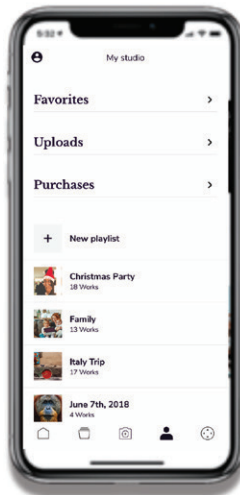

Sie können über 30.000+ Arbeiten auf Ihrer Leinwand präsentieren und von weiteren exklusiven Vorteilen profitieren.

Vorteile	Nicht-Mitglieder	Mitglieder
Kunst im Wert von über 3 Mrd. US-Dollar präsentieren – 30,000+ Werke		✓
Prioritätsansicht aller neuen Werke in der Bibliothek		✓
Kuratieren von Playlists – mischen Sie unsere Kunst mit Ihrer eigenen		✓
Zugang zu 24/7-Kundensupport	Die ersten 90 Tage	Unbegrenzt
Meural Cloud Storage für Ihre Uploads	2 GB	20 GB
50% Rabatt auf alle Kunsteinkäufe		✓
Upload ihrer eigenen Fotos und Kunstwerke	✓	✓
Werden Sie Kunstförderer – 60% unserer Einnahmen gehen an Künstler	✓	✓
Zugriff auf 100 kuratierte „Sampler“-Werke	✓	✓

Die Meural App

Stöbern Sie nach Kunstwerken, erstellen Sie Playlists und passen Sie Einstellungen mit der Meural App an. Mit Amazon Alexa können Sie sogar Kunst entdecken, ohne einen Finger zu rühren.

Scrollen durch neue und bemerkenswerte Werke

Browsen nach 30.000+ Bildern

Sofort-Upload von Fotos

Verwalten von Playlists, Uploads und Favoriten

Steuerung Ihres Bilderrahmens von überall aus

Lieferumfang

- Meural Canvas II mit 42 vorinstallierten Bildern und Zugriff auf 100 Sampler-Bilder aus der Kunstbibliothek von Meural
- Netzteil mit 2,4-m-Stromkabel
- Wandhalterung mit Füllstand
- Wandanker
- Reinigungstuch
- Rutschfester Griff