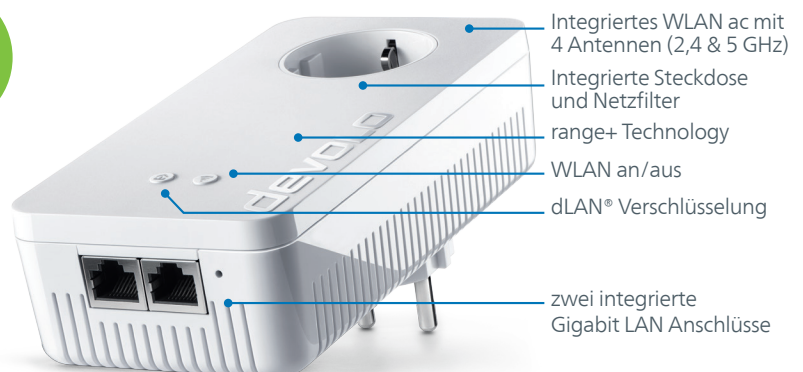

devolo

Heimnetzwerk **WLAN** Komfort Plus

devolo **WLAN** Komfort Plus Starterset
2 Adapter im Set enthalten
Art.-Nr.: 08108 (DE, AT)

devolo **WLAN** Komfort Plus Erweiterung
1 Adapter im Set enthalten
Art.-Nr.: 08107 (DE, AT)

Das schnellste WLAN

Endlich WLAN überall – so schnell und einfach wie nie zuvor.

devolo Powerline WLAN bringt das Internet schnell und sicher über die hausinterne Stromleitung in jeden Raum. Alle Geräte werden zuverlässig per WLAN oder LAN-Kabel mit dem Internet verbunden– bester Empfang im ganzen Haus.

Produkt-Features:

Heimnetzwerk **WLAN** Komfort Plus

Highlights:

- Beste Heimnetz-Verbindung dank Powerline-Technologie. WLAN aus jeder Steckdose. Einfach auspacken, einstecken, loslegen.
- Endlich WLAN in ac-Geschwindigkeit: bis zu 1200 Mbit/s für Smartphone, Tablet, Laptop etc.
- Powerline-Verbindung über die Stromleitung mit bis zu 1200 Mbit/s.
- devolo range+ Technology nutzt erstmals alle drei Leitungen des Stromkreises parallel für noch mehr Leistung und höhere Reichweite.
- Mit zwei integrierten Gigabit LAN-Anschlüssen für Ihre internetfähigen Geräte (Smart-TV, Spielekonsole, PC, etc.).
- Mit der integrierten Steckdose inklusive Kindersicherung geht kein Stromanschluss im Raum verloren.
- Die WiFi Move Technology verbindet automatisch mehrere Adapter zu einem WLAN-Netzwerk. Optimaler WLAN-Empfang, im gesamten Haus, voll automatisch.
- Setzen Sie auf die Nummer 1: Millionen zufriedene devolo-Kunden weltweit.
- Volle 3 Jahre Garantie.