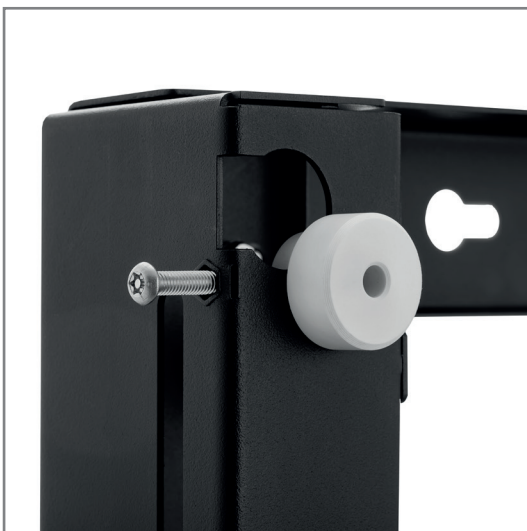

WH OH46F

Art.-Nr. : 5750

Wandhalterung speziell für Samsung OHF-Serie

Die Outdoor-Bildschirme der Samsung OHF-Serie wurden für den Einsatz im Freien entwickelt. Durch automatische Helligkeitssensoren passen sich die Displays an die Beleuchtungsbedingungen an und bieten den Betrachter immer einen optimalen Blick auf den Content.

Das Wandhalterungssystem WH OH46F wurde primär für diesen speziellen Bildschirmtyp entwickelt. Das Befestigungslochbild dieser spezifischen Wandhalterung wurde für die 46"-Variante des Outdoormonitors angepasst und optimiert.

Die Montage des Bildschirms kann in Landscape- oder auch in Portrait-Ausrichtung ausgeführt werden.

Eine Aushängesicherung über diebstahlhemmende Schrauben (rückseitig) sorgt für die nötige Sicherheit. Das benötigte Resistorx-Werkzeug ist im Lieferumfang enthalten.

Die Oberfläche der aus Edelstahl gefertigten Halterung ist im Standard schwarz und mit einer speziellen, outdoorfähigen Pulverbeschichtung veredelt, was Korrosion verhindert.

Resistorx-Werkzeug ist im Lieferumfang enthalten