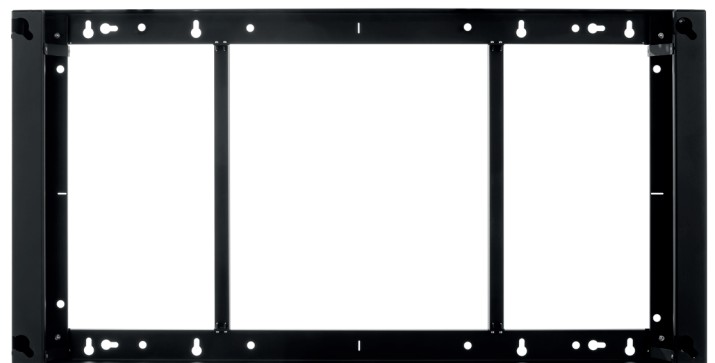

Das Wandhalterungssystem WH OH46F wurde primär für diesen speziellen Bildschirmtyp entwickelt. Das Befestigungslochbild dieser spezifischen Wandhalterung wurde für die 46"-Variante des Outdoormonitors angepasst und optimiert.

Die Montage des Bildschirms kann in Landscape- oder auch in Portrait-Ausrichtung ausgeführt werden.

Eine Aushängesicherung über diebstahlhemmende Schrauben (rückseitig) sorgt für die nötige Sicherheit. Das benötigte Resistorx-Werkzeug ist im Lieferumfang enthalten.

Die Oberfläche der aus Edelstahl gefertigten Halterung ist im Standard schwarz und mit einer speziellen, outdoorfähigen Pulverbeschichtung veredelt, was Korrosion verhindert.

Resistorx-Werkzeug ist im Lieferumfang enthalten

Aushängesicherung mit diebstahlhemmender Schraube

Technische Änderungen vorbehalten

WH OH46F

Art.-Nr. : 5750

Wandhalterung speziell für Samsung OHF-Serie

- Wandhalterung speziell für Samsung OH46F
- Spezifisches Befestigungslochbild
- Landscape- oder Portrait-Ausrichtung möglich
- Aushängesicherung über diebstahlhemmende Schraube (rückseitig)
- inkl. Reststorx-Werkzeug
- Material: Edelstahl
- Farbe: schwarz
- Spezielle, outdoorfähige Pulverbeschichtung - keine Korrosion!
- Abmessungen: B 1055 x H 576 x T 95 mm
- 48 kg maximale Traglast
- 11,8 kg Eigengewicht
- einfache Montage