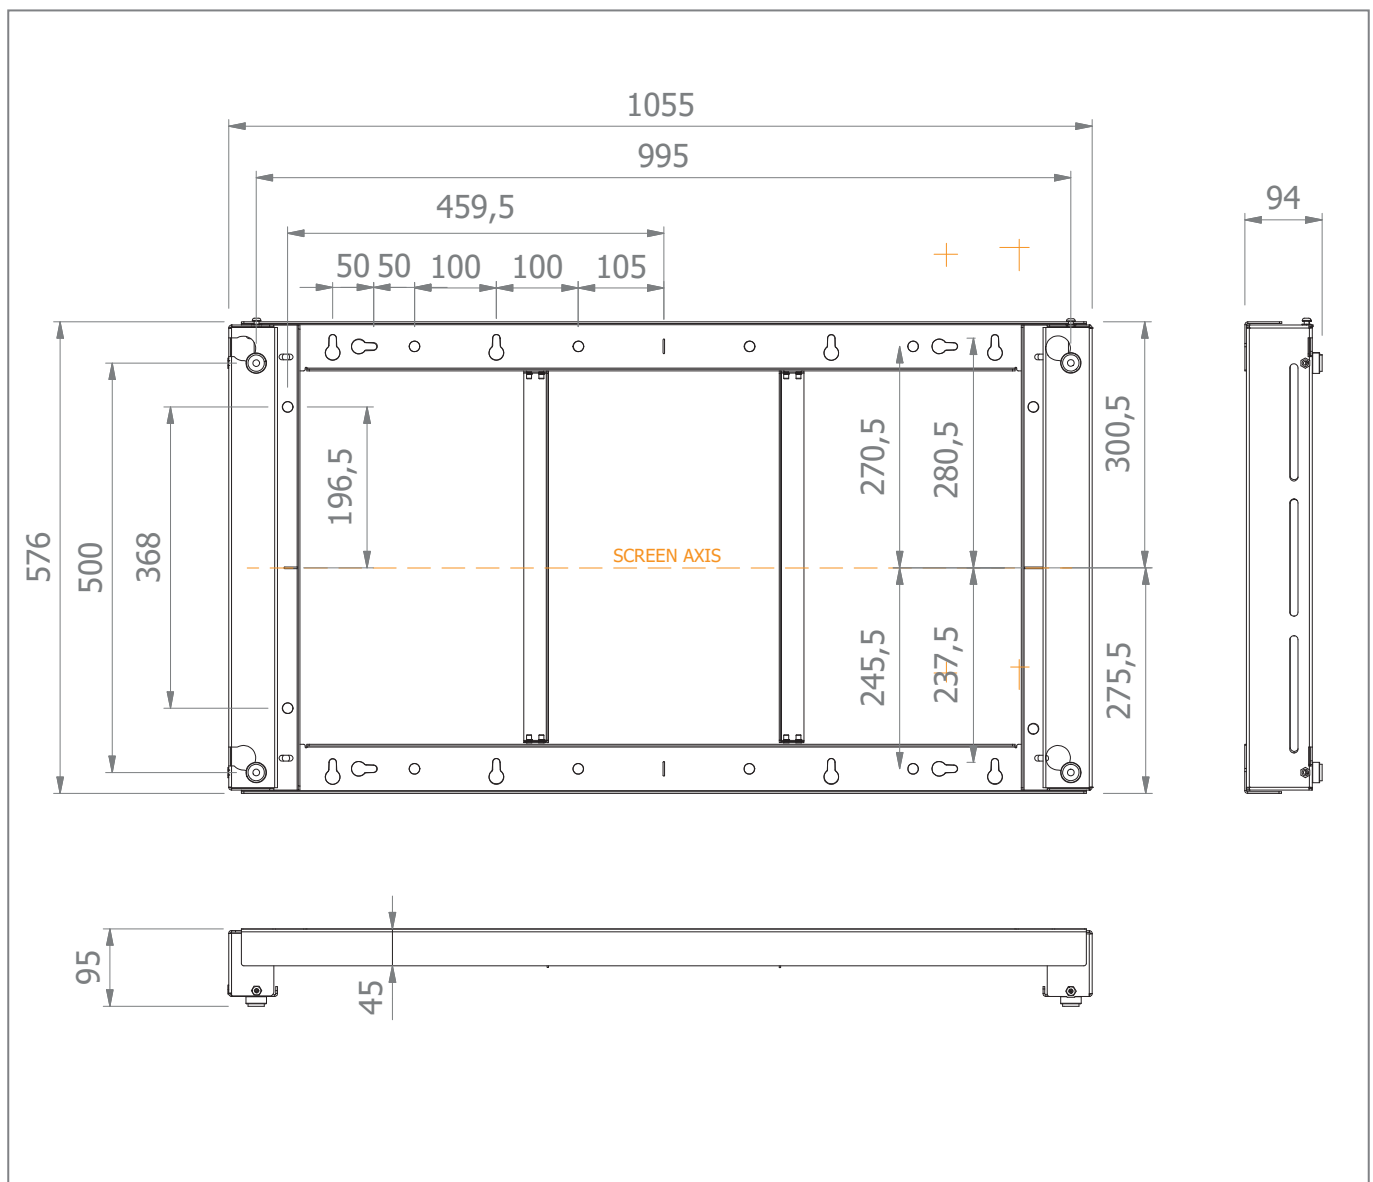

Das Wandhalterungssystem WH OH46F wurde primär für diesen speziellen Bildschirmtyp entwickelt. Das Befestigungslochbild dieser spezifischen Wandhalterung wurde für die 46"-Variante des Outdoormonitors angepasst und optimiert.

Die Montage des Bildschirms kann in Landscape- oder auch in Portrait-Ausrichtung ausgeführt werden.

Eine Aushängesicherung über diebstahlhemmende Schrauben (rückseitig) sorgt für die nötige Sicherheit. Das benötigte Resistorx-Werkzeug ist im Lieferumfang enthalten.

Aushängesicherung mit diebstahlhemmender Schraube

Technische Änderungen vorbehalten

WH OH46F

Art.-Nr. : 5750

Wandhalterung speziell für Samsung OHF-Serie

- Wandhalterung speziell für Samsung OH46F
- Spezifisches Befestigungslochbild
- Landscape- oder Portrait-Ausrichtung möglich
- Aushängesicherung über diebstahlhemmende Schraube (rückseitig)
- inkl. Reststorx-Werkzeug
- Material: Edelstahl
- Farbe: schwarz
- Spezielle, outdoorfähige Pulverbeschichtung - keine Korrosion!
- Abmessungen: B 1055 x H 576 x T 95 mm
- 48 kg maximale Traglast
- 11,8 kg Eigengewicht
- einfache Montage