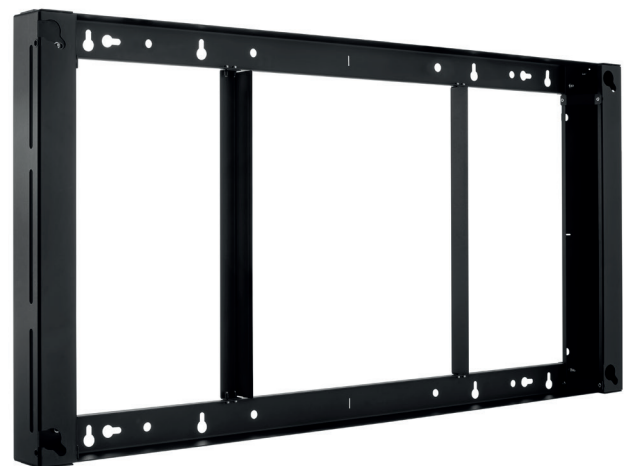

WH OH46F

Art.-Nr. : 5750

Wandhalterung speziell für Samsung OHF-Serie

Die Outdoor-Bildschirme der Samsung OHF-Serie wurden für den Einsatz im Freien entwickelt. Durch automatische Helligkeitssensoren passen sich die Displays an die Beleuchtungsbedingungen an und bieten den Betrachter immer einen optimalen Blick auf den Content.

Das Wandhalterungssystem WH OH46F wurde primär für diesen speziellen Bildschirmtyp entwickelt. Das Befestigungslochbild dieser spezifischen Wandhalterung wurde für die 46"-Variante des Outdoormonitors angepasst und optimiert.

Die Montage des Bildschirms kann in Landscape- oder auch in Portrait-Ausrichtung ausgeführt werden.

Eine Aushängesicherung über diebstahlhemmende Schrauben (rückseitig) sorgt für die nötige Sicherheit. Das benötigte Resistorx-Werkzeug ist im Lieferumfang enthalten.

Die Oberfläche der aus Edelstahl gefertigten Halterung ist im Standard schwarz und mit einer speziellen, outdoorfähigen Pulverbeschichtung veredelt, was Korrosion verhindert.

Resistorx-Werkzeug ist im Lieferumfang enthalten