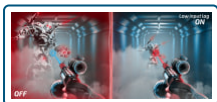

Low Input Lag

Optimieren Sie Ihre Reflexe durch den Wechsel zu AOCs Modus „Low Input Lag“ zur Verringerung der Eingangsverzögerung. Vergessen Sie ausgefranste Grafiken: Dieser Modus modifiziert den Monitor mit einer Reaktionszeit, die Ihnen in schwierigen Situationen von großem Vorteil sein kann.