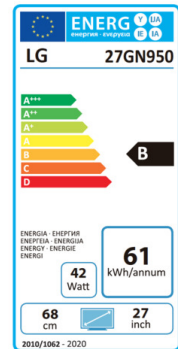

reddot winner 2020

Mit dem UHD-Monitor 27GN950 liefert LG Electronics ein starkes Upgrade für jedes Gaming-Setup. Das brillante Nano-IPS-Display sorgt mit nativer Auflösung von 3.840 x 2.160 Pixeln, großem Farbraum (98% DCI-P3) und 400 cd/m² Helligkeit für eine umwerfende Darstellungsqualität, die Spielwelten absolut packend in Szene setzt. Durch Unterstützung für VESA DisplayHDR™ 600 bleibt dabei kein Detail unbeachtet. Für wahre Gamer zählt neben brillanten Bildern aber auch starke Performance – und auch hier trumft der 27GN950 auf. Mit 1 Millisekunde Reaktionsgeschwindigkeit (GtG), 144 Hz Bildwiederholrate, Unterstützung für Radeon FreeSync™ 2 (Premium Pro) und „NVIDIA® G-SYNC® Compatible“-Zertifizierung behalten Spiele-Fans selbst in hitzigen Online-Gefechten die volle Kontrolle ohne Bildfehler wie Tearing.

Display-Typ

Displaytyp	TFT-LCD Aktiv Matrix
Bildschirmdiagonale	68,58 cm (27 Zoll)
Pixel Pitch	0,1557 mm x 0,1557 mm
Pixelkonfiguration	RGB Streifen
Weitwinkeltechnologie	IPS (In Plane Switching)
Oberflächenvergütung	Anti Glare (3H), 25% Haze
Hintergrundbeleuchtung	White LED
Bildformat	16:9
Native Auflösung	3840 x 2160

Bild

Max.Auflösung	3840 x 2160 @ 144 Hz (DisplayPort)
Farbdarstellung	1,073 Mrd. (10Bit) 98% DCI-P3
Farbsteuerung	6 Achsen Farbkontrolle
Helligkeit (cd/m ²) typ.	400 cd/m ²
Kontrastverhältnis DFC	Mega
Kontrastverhältnis (statisch)	1000:1
Betrachtungswinkel horizontal (CR 10:1)	178 °
Betrachtungswinkel vertikal (CR 10:1)	178 °
Reaktionszeit (GtG)	1 ms

Monitor

Gehäusefarbe	Mattschwarz
Eingangsbuchse	USB 3.0 (1 upstream / 2 downstream), 2 x HDMI, 2 x DisplayPort 1.4
Ausgangsbuchse	Audio out 3,5 mm Klinke
Prüfzeichen	UL, cUL, EPA Energy Star 8.0, TÜV-ERGO, CB, ErP, RoHS, REACH