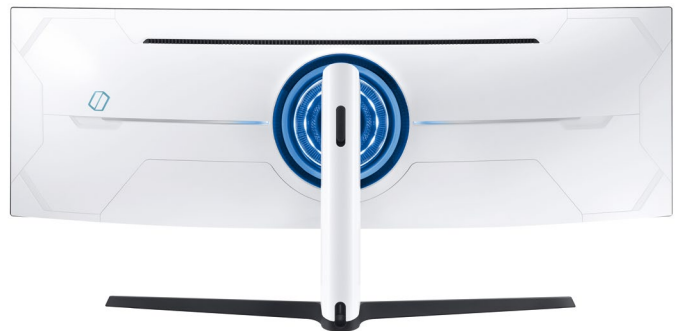

Gaming Monitor G9

124 cm (49") Bildschirmdiagonale
EAN 8806090469152

Artikelinformation:

- Artikelname: C49G94TSSU
- Artikelnummer: LC49G94TSSUXZG
- EAN: 8806090469152

Panel:

- Auflösung: 5.120 x 1.440 Pixel
- LCD Technologie: VA
- Helligkeitswert: max. 1.000 cd/m²
(Standard 420 cd/m²)

Design/Anschlüsse:

- Design: Weiß/Schwarz
- Signaleingang: Digital
- Signalanschlüsse: 1x HDMI, 2x DP,
USB (2x down / 1x up)

Besondere Eigenschaften:

- 1.000R Curved Radius
- 240Hz Bildwiederholrate
- 1ms Reaktionszeit (G/G)
- G-Sync kompatibel
- QLED
- DisplayHDR 1.000
- Höhenverstellbarer Standfuß
- Individuelle Rückseitenbeleuchtung

Technische Daten G9

Artikelinformationen	
Artikelname	C49G94TSSU
Artikelnummer	LC49G94TSSUXZG
EAN	8806090469152
Display	
LCD Technologie	VA
Bildschirmgröße	124 cm (49 Zoll)
Pixelabstand	0,234mm
Auflösung (nativ)	5.120 x 1.440 Pixel
Bildformat	32:9
Helligkeitswert (typ.)	420 cd/m ²
Bildwiederholungsrate	240 Hz
Kontrast (typ.)	2.500:1
Reaktionszeit (G/G)	1 ms
Betrachtungswinkel (H/V)	178°/178°
Farben	
Anzahl der Farben	1,07 Mrd.
Signal	
Signaleingang	Digital
Konnektivität	
D-Sub	N/A
DVI	N/A
Dual Link DVI	N/A
Display Port	2x
Display Port Out	N/A
Mini-Display Port	N/A
HDMI	1x
Audio In	N/A
Kopfhörer	Ja
USB Ports	2x
USB Hub Version	3.0
USB-C	N/A
Energiemerkmale	
Netzteil	Intern
Lieferant	Samsung
Artikelname	C49G94TSSU
Energieeffizienzklasse ¹	C
Bildschirmdiagonale	124 cm (49 Zoll)
Energieverbrauch im Ein-Zustand (typ.)	108 W
Energieverbrauch pro Jahr	158 kWh
Energieverbrauch im Standby-Zustand	< 0,5 W
Energieverbrauch im Aus-Zustand	< 0,3 W