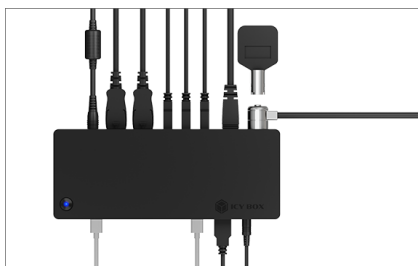

ICY BOX IB-DK2512-TB3

Thunderbolt™ 3 Type-C™ Notebook DockingStation mit zweifacher Videoausgabe

Haupteigenschaften

- Datenübertragung, Video, Audio und Power Delivery über ein Thunderbolt™ 3 Type-C™ Kabel
- Maximale Auflösungen über DisplayPort™ mit bis zu 2x 4K@60 Hz, 2x 2K@144 Hz oder 1x 8K@30 Hz
- 60 W Power Delivery zum Aufladen eines Thunderbolt™ 3 oder USB Type-C™ Notebooks
- Ein USB Type-C™ und zwei USB Type-A Anschlüsse bieten USB 3.1 (Gen 2) Datenübertragungsraten mit bis zu 10 Gbit/s
- Erweitert ein Gigabit-Ethernet-Netzwerk, um eine sichere und zuverlässige, kabelgebundene Netzwerkverbindung zu ermöglichen
- Erweitert auf eine 4-polige Kombo-Audio-Buchse, die Kopfhörer- und Mikrofonfunktion bereitstellt
- Verfügt über eine An-/Austaste zur Energieeinsparung und Ressourcenschonung
- Unterstützt Sicherheitsschlösser zum Schutz der DockingStation
- Inklusive externem 130 W Netzteil (20 V / 6,5 A)

ICY BOX **IB-DK2512-TB3** Thunderbolt™ 3 Type-C™ Notebook Docking Station mit zweifacher Videoausgabe

Stets leistungsfähig

Die Docking Station ist gewohnt hochwertig verarbeitet und kann sowohl mit aktuellem Windows® als auch mit macOS® Betriebssystemen verwendet werden. Dadurch ist die IB-DK2512-TB3 der perfekte Begleiter für eifrige Geschäftsleute und Multimedia-Enthusiasten, die für alle Arbeitsumgebungen gewappnet sein möchten.

Erweitern und Teilen!

Die IB-DK2512-TB3 bietet einen UHD-Dual 4K-Anzeigemodus. Somit können zwei DisplayPort™ basierte Monitore oder ein 5K/8K High Definition Monitor genutzt werden. Sie können Videos streamen, Spiele erleben, Multitasking betreiben und problemlos Konferenzen abhalten. Unter DP 1.4 HBR3 unterstützt die Docking Station Ausgabeauflösungen von bis zu 8K (7680 x 4320)@30 Hz, wenn das Hostsystem die Funktion ebenfalls unterstützt; sie spiegelt Ihren Primärbildschirm oder erweitert den Desktop des angeschlossenen Computers, so dass mehrere Anwendungen gleichzeitig nutzbar sind.