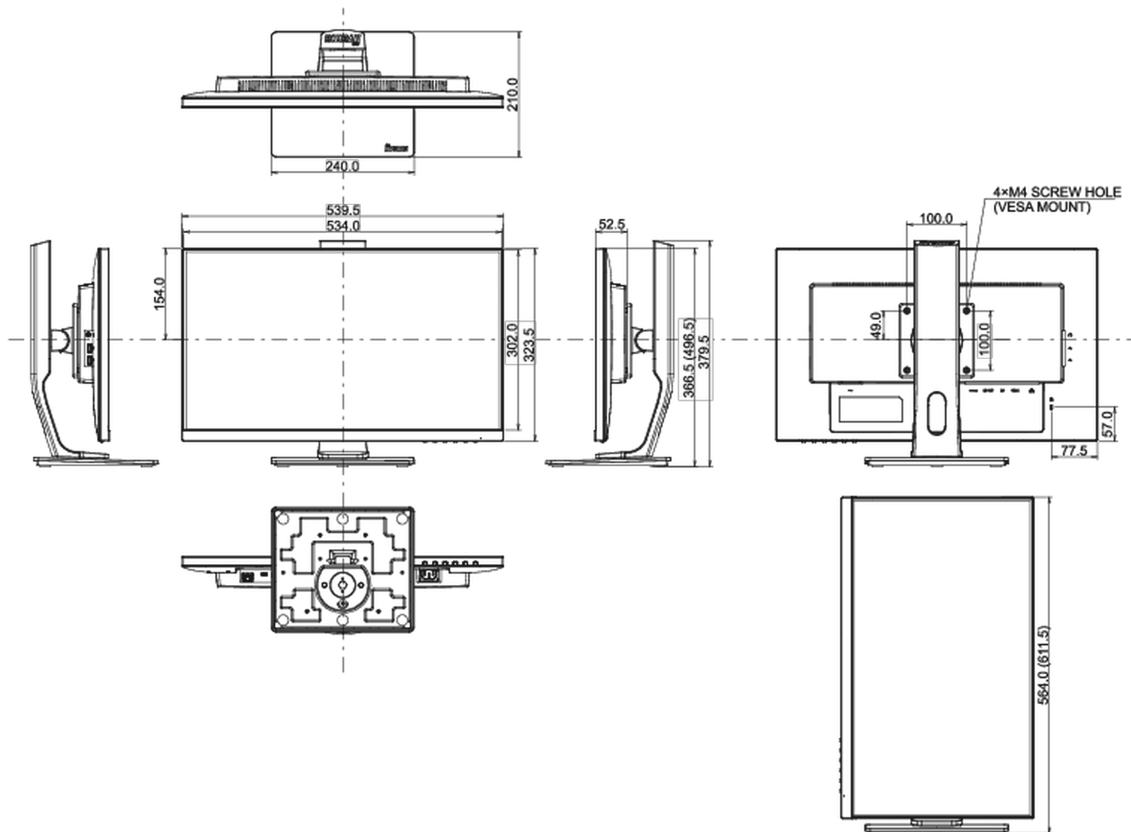

04 MECHANISCH

Verstellmöglichkeiten	Höhe, Swivel, Tilt, Pivot (Rotation auf beiden Seiten)
Höhenverstellbar	130mm
Rotierbar (Pivotfunktion)	90°
Drehwinkel	90°; 45° links; 45° rechts

Neigungswinkel	22° nach oben; 5° nach unten
VESA Halterung	100 x 100mm
Kabelmanagement	ja
Betrieb Temperaturbereich	5°C - 35°C

05 ENTHALTENES ZUBEHÖR

Kabel	Netz (1.5m), HDMI (1.5m)
USB-C	1m (on)
Sonstige	Leitfaden zur Inbetriebnahme, Sicherheits-Hinweise

06 STROMVERWALTUNG

Netzteil	intern
Stromversorgung	AC 100 - 240V, 50/60Hz
Leistungsaufnahme	19W typisch, 0.5W Standby, 0.5W ausgeschaltet

07 LEISTUNG

Vorschriften	TCO, CE, TÜV-GS, EAC, VCCI-B, PSE, RoHS support, ErP, WEEE, REACH
Energieeffizienzklasse	A+
Sonstiges	REACH SVHC über 0.1% Blei enthalten

08 ABMESSUNGEN / GEWICHT

Produkt Abmessungen B x H x T	539.5 x 366.5 (496.5) x 210mm
Verpackung Abmessungen B x H x T	688 x 401 x 206mm
Gewicht (ohne Verpackung)	5.4kg
EAN code	4948570117864