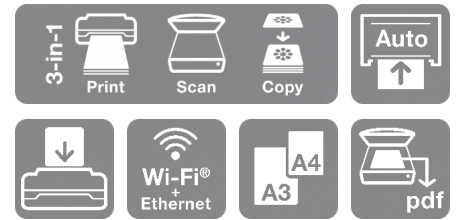

SureColor SC-T3100M-MFP - Wireless Printer (without Stand) 220V

DATENBLATT

Kompakter und kostengünstiger 24-Zoll-Großformatdrucker (64cm/A1+) mit integriertem Scanner.

Bei dem SC-T3100M handelt es sich um ein benutzerfreundliches 3-in-1-Lösung (Drucken, Kopieren und Scannen), die Komfort, einfache Bedienung, unkomplizierte Wartung und einen einfachen Austausch von Medien und Tinte bietet. Dank des zeitlosen Designs und der kleinen Standfläche, lässt sich das Gerät nahtlos in die meisten Arbeitsumgebungen integrieren und kann problemlos transportiert werden.

Multifunktional

Dieser 24-Zoll-Großformatdrucker (61cm/A1+) wurde speziell für Präzision und detaillierte Wiedergabe entwickelt. Drucken und scannen Sie mühelos und detaillierte technische Zeichnungen, Entwurfszeichnungen, Poster für den Einzelhandel und allgemeine Dokumente. Der SureColor SC-T3100M verfügt über einen integrierten CIS-Scanner mit 600 dpi, der Replikat von Dokumenten mit einer Länge von bis zu 2,7 Meter präzise in unterschiedlichen Dateiformaten erstellt und an verschiedene Ziele sendet sowie Originalkopien skaliert.

Sichere Scans

Der SureColor SC-T3100M unterstützt die Verschlüsselung von Dateien: Benutzer können in Dateien, in sichere E-Mails oder auf sichere Server scannen.

Kosteneffizienz

Epson bietet Tintenpatronen in zwei Größen an, sodass sie an unterschiedliche Kundenanforderungen angepasst werden können: egal, ob geringe Druckmengen, gelegentliche Nutzer oder höhere Produktionsanforderungen. Bei dem SureColor SC-T3100M kommen Pigmenttinten für Farbstabilität, Wasser- und Wischbeständigkeit zum Einsatz.