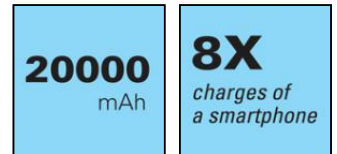

Powerbank USB-C PD 20W 20000

Artikelnr.:

420-59

EAN:

Eine leistungsstarke PowerBank im Aluminiumgehäuse mit hoher Geschwindigkeit, toller Leistung und riesiger Kapazität. Wenn gerade keine Steckdose in der Nähe ist, sorgt diese PowerBank für die optimale Aufladung jedes mobilen Geräts. Unterstützt Standard USB-A und USB-C PD 20W.

 Weitere Informationen:
 www.sandberg.world

Sandberg Powerbank USB-C PD 20W 20000

Spezifikationen

Capacity: 20000 mAh / 74 Wh
Battery type: Lithium-Ion
Micro USB input: 5V/2A, 9V/2A, 12V/1.5A
USB-C input: 12V/1.5A, 9V/2A, 5V/3A (18W max)
USB-C output: 5V/3A, 9V/2.22A, 12V/1.67A (20W max)
USB-A output 1+2: 5V/3A, 9V/2A, 12V/1.5A
Charging status display
Aluminium case