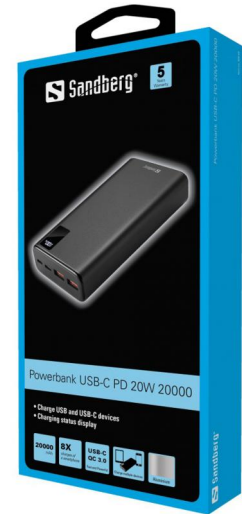

Powerbank USB-C PD 20W 20000

Artikelnr.:

420-59

EAN:

Eine leistungsstarke PowerBank im Aluminiumgehäuse mit hoher Geschwindigkeit, toller Leistung und riesiger Kapazität. Wenn gerade keine Steckdose in der Nähe ist, sorgt diese PowerBank für die optimale Aufladung jedes mobilen Geräts. Unterstützt Standard USB-A und USB-C PD 20W.

 Weitere Informationen:
 www.sandberg.world

Sandberg Powerbank USB-C PD 20W 20000

Spezifikationen

Capacity: 20000 mAh / 74 Wh
Battery type: Lithium-Ion
Micro USB input: 5V/2A, 9V/2A, 12V/1.5A
USB-C input: 12V/1.5A, 9V/2A, 5V/3A (18W max)
USB-C output: 5V/3A, 9V/2.22A, 12V/1.67A (20W max)
USB-A output 1+2: 5V/3A, 9V/2A, 12V/1.5A
Charging status display
Aluminium case

Verpackungsinformationen

1 Sandberg Powerbank USB-C PD 20W 20000
1 USB-C to USB-C cable 30 cm
1 Quick guide

Abmessungen

	Produkt	Verpackung
Höhe (cm)		20.20
Breite (cm)		11.10
Tiefe (cm)		3.10
Gewicht (g)		550.00