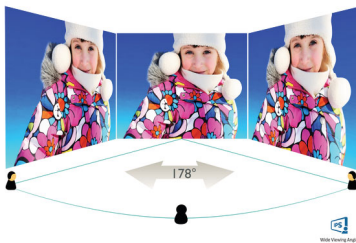

IPS-Technologie

IPS-Monitore verwenden eine fortschrittliche Technologie, die für einen besonders großen Blickwinkel von 178/178 Grad sorgt und es so ermöglicht, Inhalte auf dem Monitor aus nahezu jedem Winkel zu sehen – selbst im 90-Grad-Schwenkmodus! Im Gegensatz zur standardmäßigen TN-Technologie erhalten Sie

mit IPS herausragend scharfe Bilder mit lebendigen Farben. Dadurch eignet sich die Technologie nicht nur ideal für Fotos, Filme und Internet, sondern auch für professionelle Anwendungen mit hohen Anforderungen an Farbtreue und Farbkonsistenz.