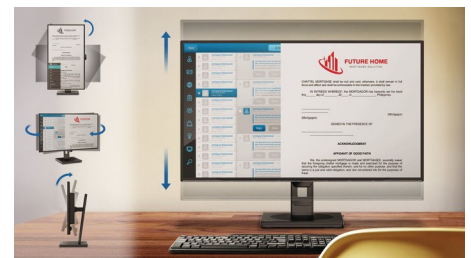

### EasyRead Modus

Dank des EasyRead Modus können Sie wie auf Papier lesen

### SmartErgoBase

SmartErgoBase ist ein Monitorstandfuß, der ergonomischen Anzeigekomfort und Kabelmanagement ermöglicht. Seine vielen Einstellungsmöglichkeiten ermöglichen eine optimale Positionierung, die auch lange Arbeitstage erträglich macht. Das Kabelmanagement macht Schluss mit dem Kabelgewirr und schafft Ordnung am Arbeitsplatz.