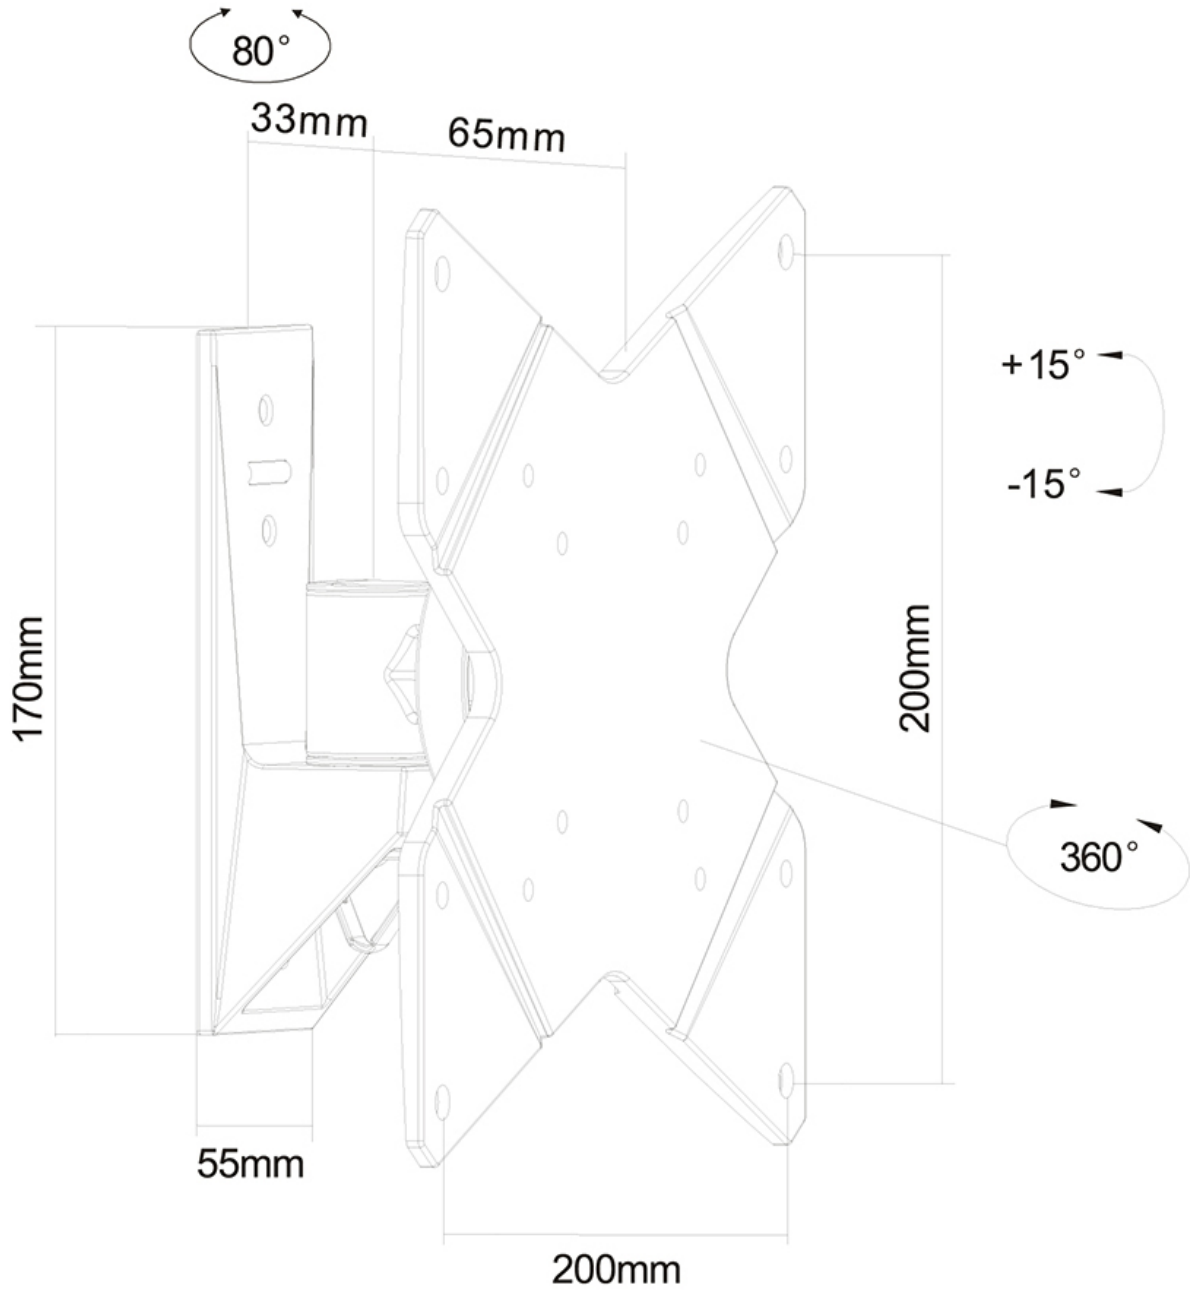

FPMA-W815

NEOMOUNTS TV/MONITOR-WANDHALTERUNG

Neomounts