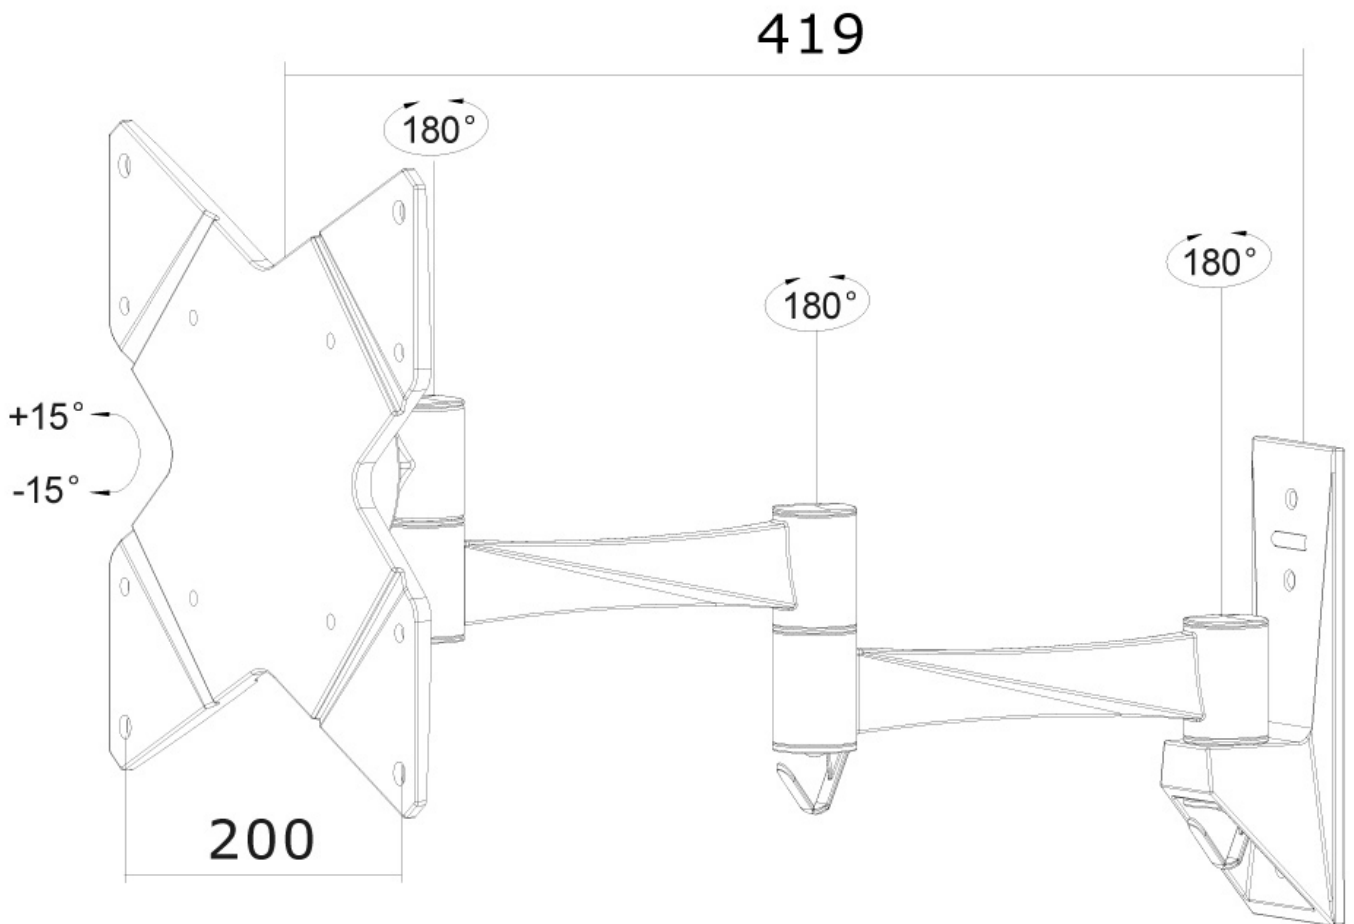

Neomounts

Neomounts

**Neomounts FPMA-W835 ist eine Wandhalterung mit drei Drehpunkten für Flachbildschirme/Fernseher bis 40" (102 cm).**

Neomounts Wandhalterung Modell FPMA-W835 ist eine neig-, schwenk- und drehbare Wandhalterung für Flachbildschirme und Flachbildfernseher bis 40" (102 cm). Diese Halterung ist eine gute Wahl, wenn Sie die ultimative Flexibilität beim Fernsehen mit Flachbildschirm haben wollen. Mühelos ziehen Sie die Anzeige aus der Wand, positionieren sie in fast jede Richtung, drehen sie um Ecken und schieben sie wieder zurück, sobald Sie fertig sind. Neomounts einzigartige 3 Achsen, neig- (30°), dreh- (360°) und schwenkbare (180°) Technologie ermöglicht die Änderung auf jeden Betrachtungswinkel, um vollumfänglich von den Möglichkeiten des Flachbildschirms zu profitieren. Die Halterung ist tiefenverstellbar von 9 bis 42 Zentimetern. Verstecken Sie Ihre Kabel und halten Wohnzimmer, Schlafzimmer oder Heimkino Anlage aufgeräumt und ordentlich. Neomounts FPMA-W835 verfügt über drei Gelenke und eignet sich für Bildschirme bis 40" (102 cm). Die Tragfähigkeit dieses Produkts ist geeignet für einen 20 kg Bildschirm. Die Wandhalterung ist geeignet für Bildschirme mit VESA 75x75 bis 200x200 mm Lochmuster. Verschiedene andere Lochmuster können, unter Verwendung von Neomounts VESA Adapterplatten, abgedeckt werden. Erstellen Sie ein sauberes Ambiente für Ihren Flachbildfernseher im Wohnzimmer, Schlafzimmer oder Heimkino. Das benötigte Befestigungsmaterial ist im Lieferumfang enthalten

FPMA-W835

NEOMOUNTS MONITOR-WANDHALTERUNG

Neomounts

Measuring unit: mm